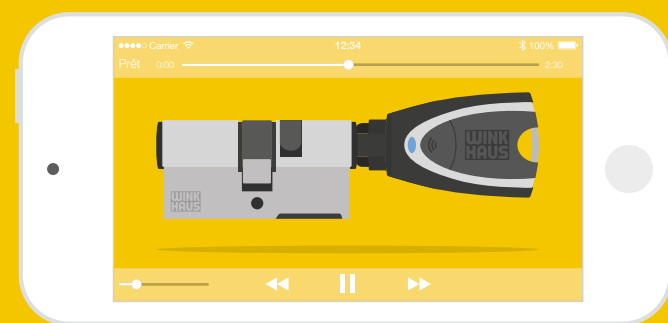

Qualité – made in Germany

Actuellement dirigée par la cinquième génération, Winkhaus est depuis toujours une entreprise familiale qui peut se retourner avec fierté sur une histoire riche en traditions de plus de 160 ans.

Nos clients répartis dans le monde entier apprécient particulièrement la compétence de nos services, la qualité très élevée de nos produits et nos solutions novatrices dans la technique des équipements de fenêtres et de portes – made in Germany.

Système simple – explication claire

L'objectif de la conception de blueCompact fut avant tout ciblé sur la satisfaction de vos exigences spécifiques en termes de système de fermeture d'utilisation conviviale. Nous vous accompagnons aussi dans la familiarisation avec les diverses fonctionnalités. Nous avons en effet conçu un tutoriel qui vous guide, étape par étape, à travers la première installation. Suite à cette initiation, vous pourrez revenir à tout moment sur chacune des fonctions pour visualiser les explications autant de fois que vous le souhaitez.

Intégré dans l'application, ce guide d'initiation complet est ainsi toujours disponible.