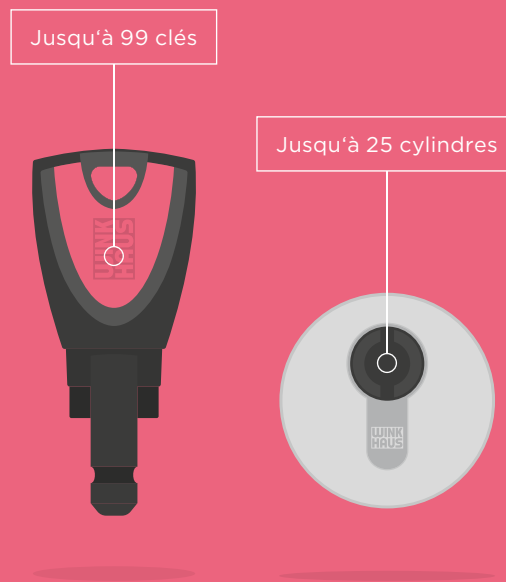

Système évolutif

Faisant preuve de nombreux atouts techniques, ce système de fermeture est aussi très convaincant dans l'excellente commodité d'utilisation de ses composants. Les cylindres ont notamment la même forme que des cylindres de fermeture classiques, ce qui permet de les monter très facilement, sans besoin de recourir à un technicien.

Et si vous projetez une extension de vos locaux de travail ou de votre foyer, vous pourrez aussi adapter ultérieurement et sans aucun problème votre système de fermeture. Car avec blueCompact, vous pouvez gérer jusqu'à 99 clés et 25 cylindres.