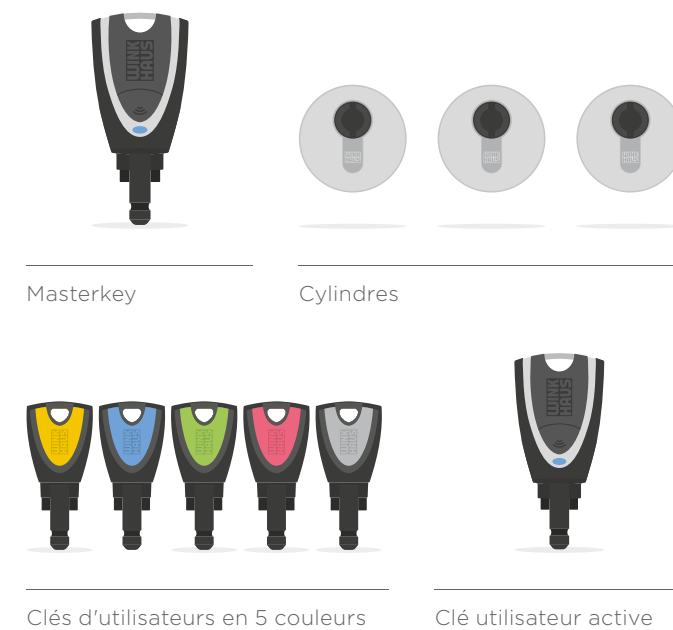

blueCompact – aperçu

Démarrez maintenant et découvrez la polyvalence de ce système de fermeture incomparable.

blueCompact vous offre:

- + La simplicité : commande et gestion via l'application
- + La rapidité : bloquer immédiatement les clés perdues
- + La maîtrise : surveiller sans faille tous les événements d'accès
- + La flexibilité : attribuer des droits d'accès à distance
- + La sûreté : les données sont uniquement stockées sur la clé
- + Le mode intuitif : chaque étape est expliquée par tutoriel vidéo
- + La facilité : montage facile et flexibilité d'extension

Composants blueCompact: