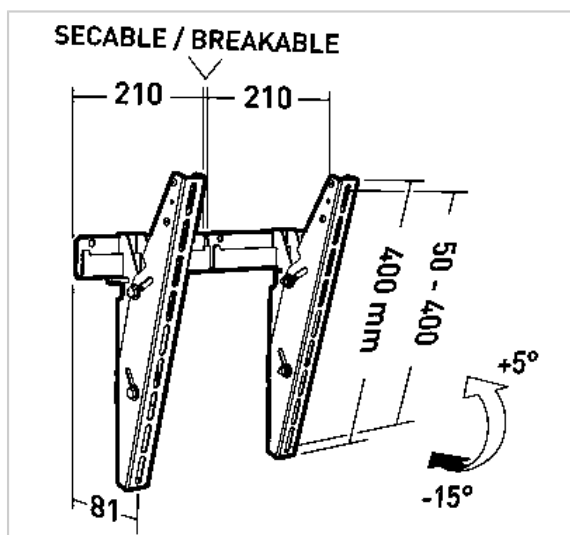

# VESA-600

Support mural universel inclinable pour écrans de 30"-90"

Référence : VESA-600

## FICHE TECHNIQUE

Couleur	Noir
Fonction	Inclinable
Taille écran maxi	30"-90"
Poids maxi (en kg)	70
VESA	universel en largeur - de 200sup 400 mm en hauteur
Inclinaison	-15°/+5°
Matériau	Acier
Finition	peinture époxy noire
Niveau à bulle intégré	Non
Visserie Support / Ecran fournie	Oui
Visserie Mur / Support fournie	Oui pour murs pleins
Produit livré monté	Oui
Compatibilité Placoplatre®	Oui
Temps de montage	10
Personne(s) pour montage	1

## EN SAVOIR PLUS

- Système anti-décrochement par 2 goupilles
- Réglage de l'horizontalité du support : +/- 4°