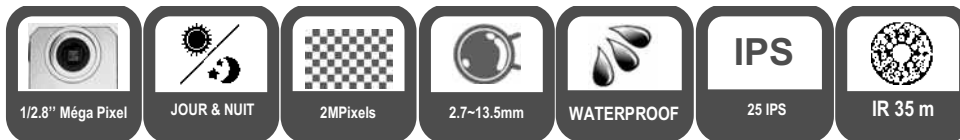

# SVEYE-IDV62Z

Dôme Anti-vandal H.265 2MP IP/Network IR 35M – Appairage Automatique

- H.265/H.264 2MP IP/Network IR Vandal Dôme Camera
- Up to 2 Mégapixel high résolution.
- Max. 1920\*1080@25/30fps(50Hz/60Hz)
- Jour/Nuit, AWB/MWB, BLC, HLC, 2D/3D-DNR, Obturateur, IR-CUT, D-WDR, Miroir, Fonctions rotation.
- 2.7-13.5mm Lentille motorisé
- Portée IR 35m
- Waterproof: IP66
- Alimentation 12 VDC / PoE 8w max

## Caractéristiques techniques

<b>Module optique</b>	
Sensibilité image:	1/2.8" 2MP Progressive Scan CMOS
Signal vidéo:	PAL/NTSC
Min. Illumination:	Couleur: 0.05lux @(F1.2, AGC ON), 0 lux avec IR
Vitesse d'obturateur:	1/25 s to 1/100,000 s
Lentille:	2.7-13.5mm Motorisée
Jour&Nuit:	Filtre infrarouge avec auto basculement
Amélioration d'image:	BLC/3D DNR/D-WDR
Détection de Mouvement	Supporté
Privacy Protection	Supporté (4 Zones Areas)
Indice de Protection:	IP66
Sensibilité infrarouge:	0.5~5Lux
Onde infrarouge:	850nm
Minimum Illumination:	0 Lux(IR ON)
Longeur IR:	30PCS LEDS, Jusqu'à 35m
<b>Compression Standard</b>	
Compression Vidéo:	H.265/H.264/MJPEG
Bitrate vidéo:	32Kbps~12Mbps(CBR/VBR)
Compression Audio:	G711U/G711A
Deuxième Flux:	Oui
<b>Image</b>	
Max. Résolution d'image:	1920*1080(2MP)
Fréquence d'images:	50/60Hz: Max.: 1920*1080@25fps/30fps
Deuxième Flux:	50Hz/60Hz: Max. (800*488/704*576/640*360/352*288)@25fps/30fps
Configuration d'Image:	3D NR, D-WDR, Image Flip, Saturation, Luminosité, contraste, netteté ajustable via client software, web browser or Smartphone App
Switch Jour/Nuit:	Auto(Passive Mode)/Jour/Nuit/Auto(Active Mode)/Time
<b>Network</b>	
Protocoles Réseau:	HTTP, TCP/IP, IPv4, UPNP, RTSP, UDP, SMTP, NTP, DHCP, DNS, IP Filtre, PPPOE, DDNS, Recherche IP (Support P6S IP camera, DVR, NVS and etc.)