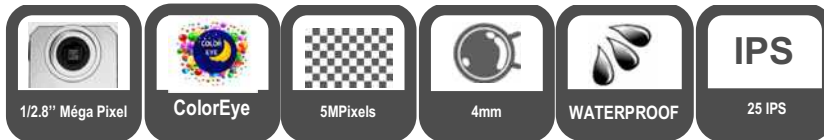

SVEYE-ID353SFC

Dôme Tourelle H.265 5MP IP/Network couleur de nuit – Protocole Plug & Play

- H.265/H.264 2MP IP/Network IR Dôme Tourelle
- Up to 5 Mégapixel high résolution.
- Max.2592*1944@20fps(50HZ/60HZ) 2592*1520@25fps(50HZ/60HZ)
- Jour/Nuit, AWB/MWB, BLC, HLC, 2D/3D-DNR, Obturateur, IR-CUT, D-WDR, Miroir, Fonctions rotation.
- 4mm Lentille fixe
- Couleur de nuit
- Waterproof: IP66
- Alimentation 12 VDC / PoE 8w max

Caractéristiques techniques

Module optique	
Sensibilité image:	1/2.8" 2MP Progressive Scan CMOS
Signal vidéo:	PAL/NTSC
Min. Illumination:	Couleur: 0.05lux @(F1.2, AGC ON), 0 lux avec IR
Vitesse d'obturateur:	1/25 s to 1/100,000 s
Lentille:	4mm Fixe
Jour&Nuit:	Couleur 24/24h
Amélioration d'image:	BLC/3D DNR/D-WDR
Détection de Mouvement	Supporté
Privacy Protection	Supporté (4 Zones Areas)
Indice de Protection:	IP66
Compression Standard	
Compression Vidéo:	H.265/H.264/MJPEG
Bitrate vidéo:	32Kbps~12Mbps(CBR/VBR)
Compression Audio:	G711U/G711A
Deuxième Flux:	Oui
Image	
Max. Résolution d'image:	2560×1920(5MP)@20fps
Fréquence d'images:	50/60Hz: Max.: 5MP(2592*1944)@20fps; 4MP/3MP/2MP/720P(2592*1520/2304*1296/1920*1080/1280*720)@25fps
Deuxième Flux:	50Hz/60Hz: Max. (800*480/704*576/640*360/352*288)@25fps
Configuration d'Image:	3D NR, D-WDR, Image Flip, Saturation, Luminosité, contraste, netteté ajustable via client software, web browser or Smartphone App
Switch Jour/Nuit:	Auto(Passive Mode)/Jour/Nuit/Auto(Active Mode)/Time
Network	
Protocoles Réseau:	HTTP, TCP/IP, IPv4, UPNP, RTSP, UDP, SMTP, NTP, DHCP, DNS, IP Filtre, PPPOE, DDNS, Recherche IP (Support P6S IP camera, DVR, NVS and etc.)