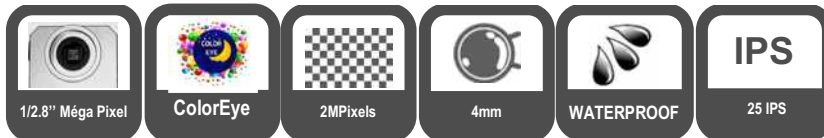

SVEYE-ID324SFC

Dôme Tourelle H.265 2MP IP/Network couleur de nuit – Protocole Plug & Play

- H.265/H.264 2MP IP/Network IR Dôme Tourelle
- Up to 2 Mégapixel high résolution.
- Max. 1920*1080@25/30fps(50Hz/60Hz)
- Jour/Nuit, AWB/MWB, BLC, HLC, 2D/3D-DNR, Obturateur, IR-CUT, D-WDR, Miroir, Fonctions rotation.
- 4mm Lentille fixe
- Couleur de nuit
- Waterproof: IP66
- Alimentation 12 VDC / PoE 8w max

Caractéristiques techniques

Module optique	
Sensibilité image:	1/2.8" 2MP Progressive Scan CMOS
Signal vidéo:	PAL/NTSC
Min. Illumination:	Couleur: 0.05lux @(F1.2, AGC ON), 0 lux avec IR
Vitesse d'obturateur:	1/25 s to 1/100,000 s
Lentille:	4mm Fixe
Jour&Nuit:	Couleur 24/24h
Amélioration d'image:	BLC/3D DNR/D-WDR
Détection de Mouvement	Supporté
Privacy Protection	Supporté (4 Zones Areas)
Indice de Protection:	IP66
Compression Standard	
Compression Vidéo:	H.265/H.264/MJPEG
Bitrate vidéo:	32Kbps~12Mbps(CBR/VBR)
Compression Audio:	G711U/G711A
Deuxième Flux:	Oui
Troisième Flux:	Oui
Image	
Max. Résolution d'image:	1920x1080(2MP)
Fréquence d'images:	50/60Hz: Max.: 1920*1080@25fps/30fps
Deuxième Flux:	50Hz/60Hz: Max. (800*488/704*576/640*360/352*288)@25fps/30fps
Configuration d'Image:	3D NR, D-WDR, Image Flip, Saturation, Luminosité, contraste, netteté ajustable via client software, web browser or Smartphone App
Switch Jour/Nuit:	Auto(Passive Mode)/Jour/Nuit/Auto(Active Mode)/Time
Network	
Protocoles Réseau:	HTTP, TCP/IP, IPv4, UPNP, RTSP, UDP, SMTP, NTP, DHCP, DNS, IP Filtre, PPPOE, DDNS, Recherche IP (Support P6S IP camera, DVR, NVS and etc.)