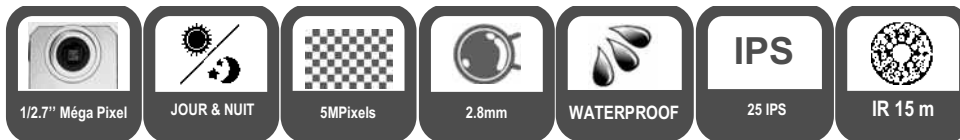

SVEYE-ID2053

Dôme H.265 5MP IP/Network IR 15M – Appairage Automatique

- H.265/H.264 5MP IP/Network IR Dôme Camera
- Up to 5 Mégapixel high résolution.
- Max.2592*1944@20fps(50HZ/60HZ) 2592*1520@25fps(50HZ/60HZ)
- Jour/Nuit, AWB/MWB, BLC, HLC, 2D/3D-DNR, Obturateur, IR-CUT, D-WDR, Miroir, Fonctions rotation.
- 2.8mm Lentille
- Portée IR 15m
- Waterproof: IP66
- Alimentation 12 VDC / PoE 10w max

Caractéristiques techniques

Module optique	
Sensibilité image:	1/2.7" 5MP Progressive Scan CMOS
Signal vidéo:	PAL/NTSC
Min. Illumination:	Couleur: 0.05lux @(F1.2, AGC ON), 0 lux avec IR
Vitesse d'obturateur:	1/25 s to 1/100,000 s
Lentille:	2.8mm
Jour&Nuit:	Filtre infrarouge avec auto basculement
Amélioration d'image:	BLC/3D DNR/D-WDR
Détection de Mouvement	Supporté
Privacy Protection	Supporté (4 Zones Areas)
Indice de Protection:	IP66
Sensibilité infrarouge:	0.5~3Lux
Onde infrarouge:	850nm
Minimum Illumination:	0 Lux(IR ON)
Longeur IR:	15PCS LEDS, Jusqu'à 15m
Compression Standard	
Compression Vidéo:	H.265/H.264/MJPEG
Bitrate vidéo:	32Kbps~12Mbps(CBR/VBR)
Compression Audio:	G711U/G711A
Deuxième Flux:	Oui
Image	
Max. Résolution d'image:	2560×1920(5MP)@20fps
Fréquence d'images:	50/60Hz: Max.: 5MP(2592*1944)@20fps; 4MP/3MP/2MP/720P(2592*1520/2304*1296/1920*1080/1280*720)@25fps
Deuxième Flux:	50Hz/60Hz: Max. (800*480/704*576/640*360/352*288)@25fps
Troisième Flux(Flux Mobile):	50/60Hz: Max. (640 × 360, 352 × 288)@25fps
Configuration d'Image:	3D NR, D-WDR, Image Flip, Saturation, Luminosité, contraste, netteté ajustable via client software, web browser or Smartphone App
Switch Jour/Nuit:	Auto(Passive Mode)/Jour/Nuit/Auto(Active Mode)/Time
Network	
Protocoles Réseau:	HTTP, TCP/IP, IPv4, UPNP, RTSP, UDP, SMTP, NTP, DHCP, DNS, IP Filtre, PPPOE, DDNS, Recherche IP (Support P6S IP camera, DVR, NVS and etc.)