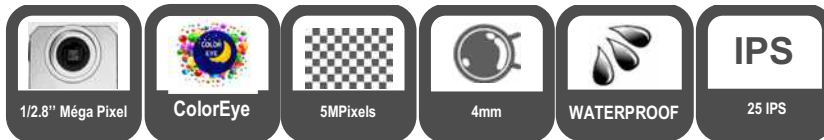

SVEYE-IB753SFC

Bullet H.265 5MP IP/Network couleur de nuit – Protocole Plug & Play

- H.265/H.264 2MP IP/Network IR Dôme Tourelle
- Up to 5 Mégapixel high résolution.
- Max.2592*1944@20fps(50HZ/60HZ) 2592*1520@25fps(50HZ/60HZ)
- Jour/Nuit, AWB/MWB, BLC, HLC, 2D/3D-DNR, Obturateur, IR-CUT, D-WDR, Miroir, Fonctions rotation.
- 4mm Lentille fixe
- Couleur de nuit
- Waterproof: IP66
- Alimentation 12 VDC / PoE 8w max

Caractéristiques techniques

Module optique	
Sensibilité image:	1/2.8" 2MP Progressive Scan CMOS
Signal vidéo:	PAL/NTSC
Min. Illumination:	Couleur: 0.05lux @(F1.2, AGC ON), 0 lux avec IR
Vitesse d'obturateur:	1/25 s to 1/100,000 s
Lentille:	4mm Fixe
Jour&Nuit:	Couleur 24/24h
Amélioration d'image:	BLC/3D DNR/D-WDR
Détection de Mouvement	Supporté
Privacy Protection	Supporté (4 Zones Areas)
Indice de Protection:	IP66
Compression Standard	
Compression Vidéo:	H.265/H.264/MJPEG
Bitrate vidéo:	32Kbps~12Mbps(CBR/VBR)
Compression Audio:	G711U/G711A
Deuxième Flux:	Oui
Image	
Max. Résolution d'image:	2560×1920(5MP)@20fps
Fréquence d'images:	50/60Hz: Max.: 5MP(2592*1944)@20fps; 4MP/3MP/2MP/720P(2592*1520/2304*1296/1920*1080/1280*720)@25fps
Deuxième Flux:	50Hz/60Hz: Max. (800*480/704*576/640*360/352*288)@25fps
Configuration d'Image:	3D NR, D-WDR, Image Flip, Saturation, Luminosité, contraste, netteté ajustable via client software, web browser or Smartphone App
Switch Jour/Nuit:	Auto(Passive Mode)/Jour/Nuit/Auto(Active Mode)/Time
Network	
Protocoles Réseau:	HTTP, TCP/IP, IPv4, UPNP, RTSP, UDP, SMTP, NTP, DHCP, DNS, IP Filtre, PPPOE, DDNS, Recherche IP (Support P6S IP camera, DVR, NVS and etc.)