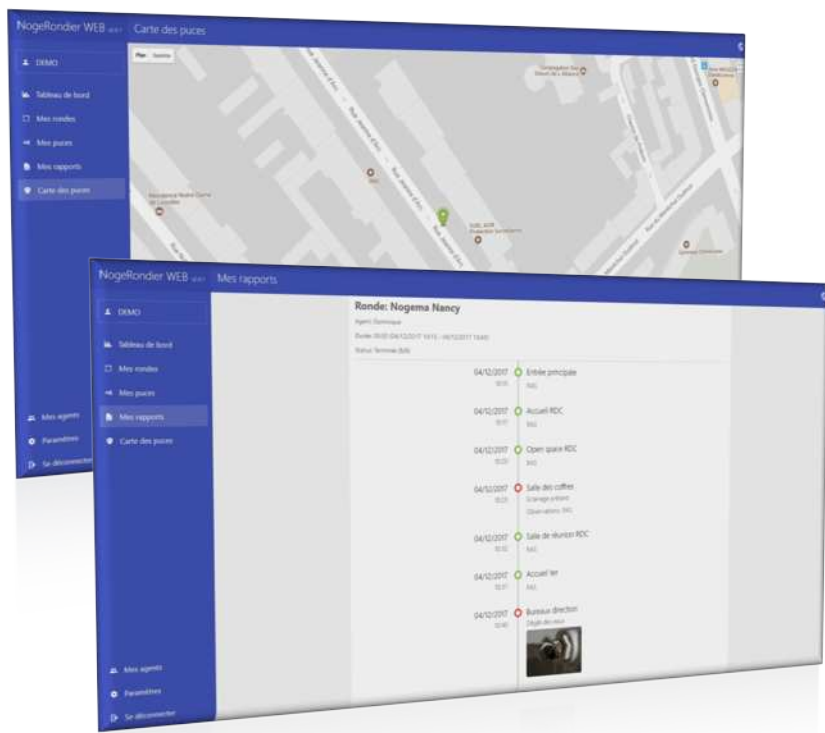

NogeRondier

Le Rondier en temps réel

NogeRondier WEB est un contrôleur de ronde en temps réel. Ergonomique, économique et évolutif, il se distingue des dispositifs traditionnels par sa compatibilité avec différents Smartphones Android, et ses nombreuses options fonctionnelles.

FONCTIONNALITÉS NogeRondier

- *Rondier temps réel avec rapport des rondes sur internet via NogeRondier WEB*
- *Création des rondes avec le Smartphone*
- *Saisie d'événements pendant les rondes*
- *Prise de photos pendant la ronde avec alerte en temps réel*
- *Carte des points de contrôle sur NogeRondier WEB*
- *Disponible en version tout tactile ou clavier avec lampe torche*

Fonctionnement :

- Une application dédiée à l'administrateur permet de créer les rondes.
- Dans le cadre de la réalisation des rondes, les agents de terrain munis de leur appareil mobile peuvent :
 - Choisir une ronde
 - Lire les points de ronde
 - Enregistrer un évènement prédéfini et une photo
- L'appareil mobile transmet et enregistre instantanément les informations sur NogeRondier WEB accessible via une page internet.
- L'administrateur peut à tout moment se connecter sur la page internet avec ses identifiants pour récupérer les rapports de ses agents de sécurité.