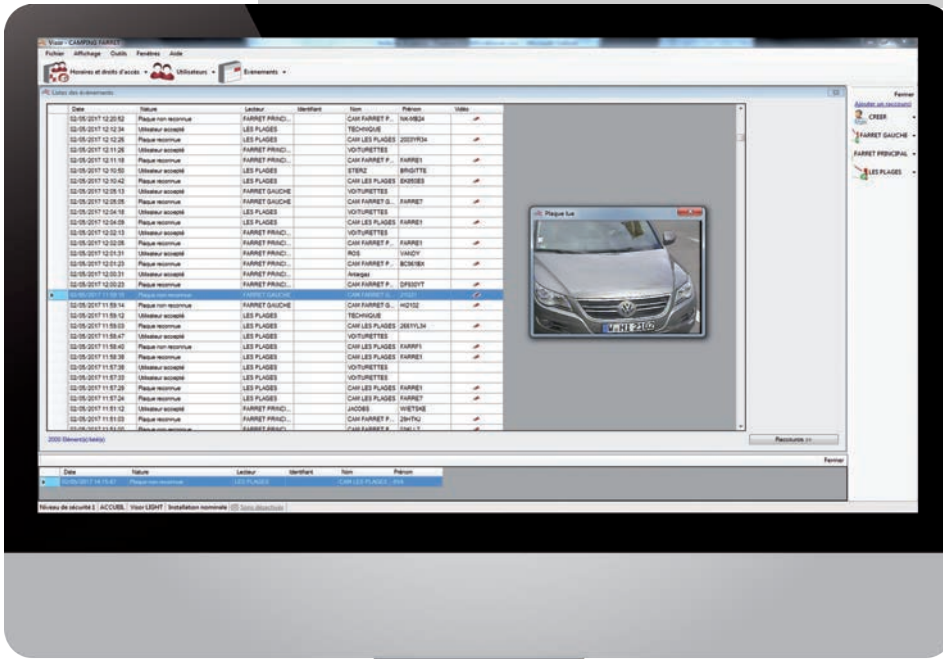

**FLUIDITÉ
DES ACCÈS
VÉHICULES**

**TRÈS HAUT
STANDARD
DE QUALITÉ
DE FABRICATION
FRANÇAISE**

MOD-LPR

FICHE PRODUIT

ACCÈS PAR RECONNAISSANCE
DE PLAQUE MINÉRALOGIQUE

MOD-LPR est un module complémentaire pour HYSAS. Il est fourni avec les références Pack Micropak et PACK TOTEM LPR fabriqués par la société SURVISION et permet la gestion des accès des utilisateurs à partir de leurs plaques minéralogiques.

survision
ADVANCED TRAFFIC SENSORS

POINTS FORTS

- ❏ Compatible avec les capteurs SURVISION MICROPAK et NANOPAK
- ❏ Importation automatique des plaques minéralogiques autorisées ou interdites dans Visor
- ❏ Jusqu'à 5 plaques par utilisateurs
- ❏ Intégration IP dans HYSAS avec la ref : MOD-LPR fourni avec les pack MICROPAK et PACK TOTEM LPR
- ❏ Relecture de la photo des plaques sur événements
- ❏ Gestion des statuts, dates de validité et interdiction temporaire
- ❏ Enregistrements paramétrables et fonction de purge