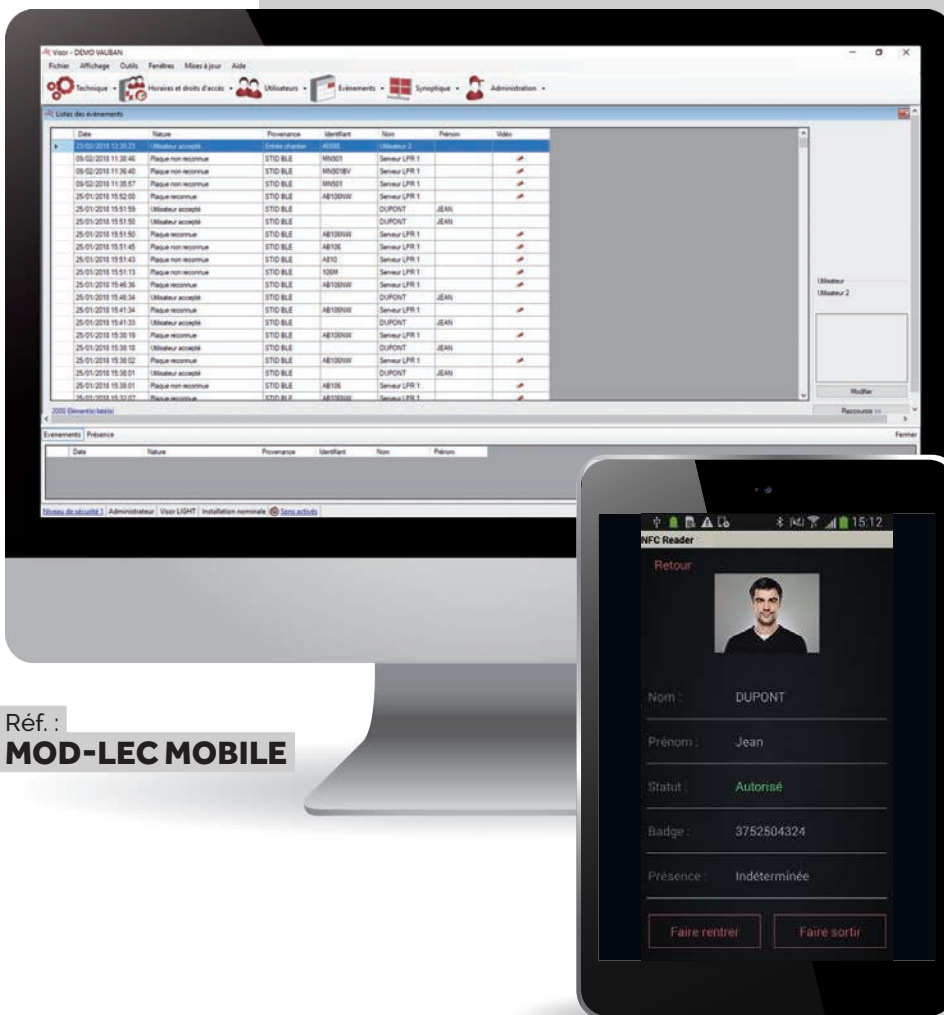

**SÉCURISATION
DES ACCÈS
CHANTIERS,
ÉVÈNEMENTS,
SITES EXTÉRIEURS**

**GESTION DES ACCÈS
CONTRÔLÉS DEPUIS
UN SMARTPHONE**

MOD-LEC MOBILE

FICHE PRODUIT

GESTION D'UNE ZONE À PARTIR
D'UN SMARTPHONE

MOD-LEC MOBILE est un module complémentaire pour HYSAS. Il permet la gestion des entrées et des sorties avec levée de doute sur l'identité et le statut de l'utilisateur. MOD-LEC MOBILE permet la lecture de QR Codes ou de badges au format MIFARE Classic.

POINTS FORTS

- ☑ Contrôle des entrées et des sorties avec gestion anti-pass back
- ☑ Affichage des photos
- ☑ Gestion des statuts et des dates de validité
- ☑ Compatible pour Smartphones Android-NFC-NXP (MIFARE)
- ☑ Gestion centralisée sur Visor en Wifi, 3/4 G
- ☑ Compatible QR Codes et Badges Mifare Classic

Réf. : **MOD-LEC MOBILE**