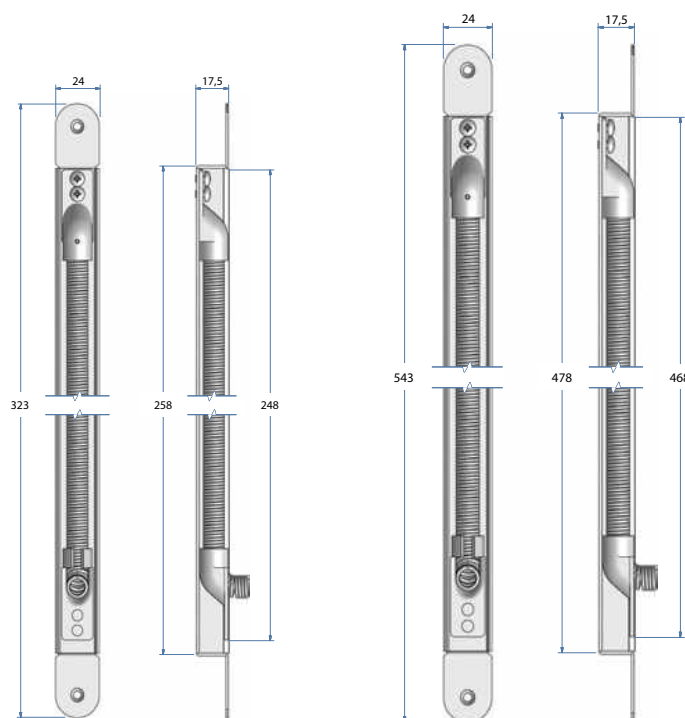

PASSAGES DE CABLE

Série DL

➤ DLV40

➤ DLM100

➤ DLM100

➤ DLM180

+ PRODUITS

- Anti-vandale
- Esthétique
- Utilisable en extérieur

	DLV40	DLM100	DLM180
Montage	Applique	Encastré	
Matériel	Acier zingué / ZAMAC	Acier chromé	
Angle d'ouverture de porte maximum	180°	100°	180°
Diamètre intérieur de la spirale	9 mm	8,6 mm	
Longueur de la spirale	400 mm	248 mm	468 mm
Dimensions (largeur x hauteur x profondeur)	Embouts : 40 x 48 x 22 mm	24 x 323 x 17,5 mm	24 x 543 x 17,5 mm
Hauteur boîtier d'encastrement	-	258 mm	478 mm
Poids brut	180 g	280 g	510 g