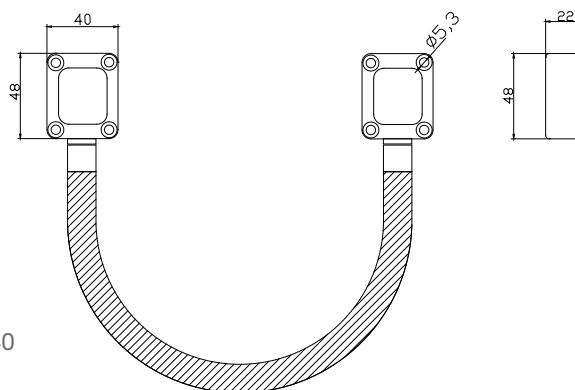

PASSAGES DE CABLE

Série DL

➤ DLV40

➤ DLM100

➤ DLM100

➤ DLM180

+ PRODUITS

- Anti-vandale
- Esthétique
- Utilisable en extérieur

	DLV40	DLM100	DLM180
Montage	Applique	Encastré	
Matériel	Acier zingué / ZAMAC	Acier chromé	
Angle d'ouverture de porte maximum	180°	100°	180°
Diamètre intérieur de la spirale	9 mm	8,6 mm	
Longueur de la spirale	400 mm	248 mm	468 mm
Dimensions (largeur x hauteur x profondeur)	Embouts : 40 x 48 x 22 mm	24 x 323 x 17,5 mm	24 x 543 x 17,5 mm
Hauteur boîtier d'encastrement	-	258 mm	478 mm
Poids brut	180 g	280 g	510 g