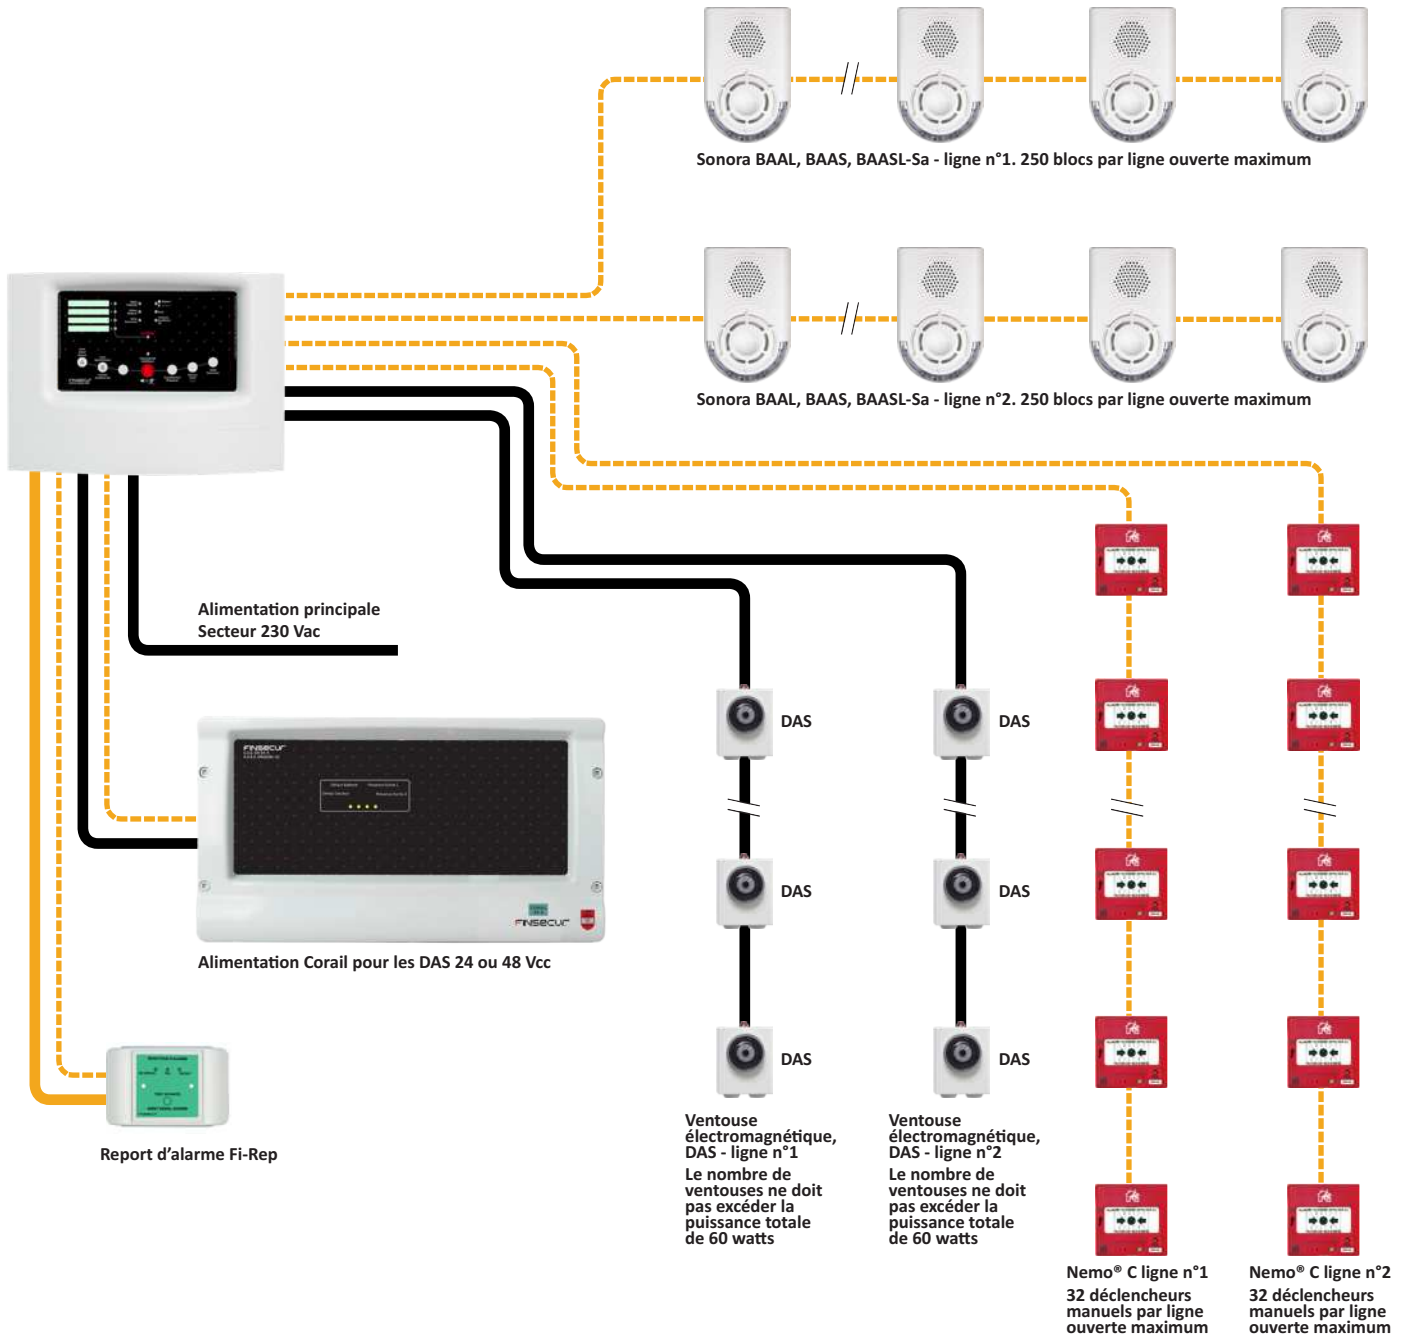

## PRÉSENTATION

Le Sonora BAAS-Sa est un Bloc Autonome d'Alarme Sonore conçu pour des SSI munis d'un Équipement d'Alarme (EA) de Type 2b. Le montage est facilité par l'utilisation d'un socle de raccordement sur lequel s'embroche le BAAS-Sa.

Le BAAL-Sa diffuse un signal sonore puissant et conforme à la norme NF S 32001. Ce signal est déclenché par un ordre de commande en provenance d'un BAAS Celtic® Pr (principal) ou d'un CMSI.

Une boucle de commande numérique relie tous les BAAS-Sa d'une installation. Elle assure la synchronisation des signaux d'alerte, la mise en mode « test » ou en mode « maintenance » de chaque bloc.

Le mode « maintenance » simplifie la vérification de la liaison entre les BAAL-Sa et autorise le débrogage d'un ou plusieurs blocs sans déclencher le signal d'alarme générale.

## SYNOPTIQUE DE RACCORDEMENT AVEC CELTIC-PR4 OU PR8

4 lignes de déclencheurs manuels sur le Celtic® Pr4  
8 lignes de déclencheurs manuels sur le Celtic® Pr8

	1 paire 8/10 <sup>e</sup> type C2
	1 paire 8/10 <sup>e</sup> type CR1
	2 x 1,5mm <sup>2</sup> type CR1
	2 x 1,5mm <sup>2</sup> type C2 U1000 RO2 V