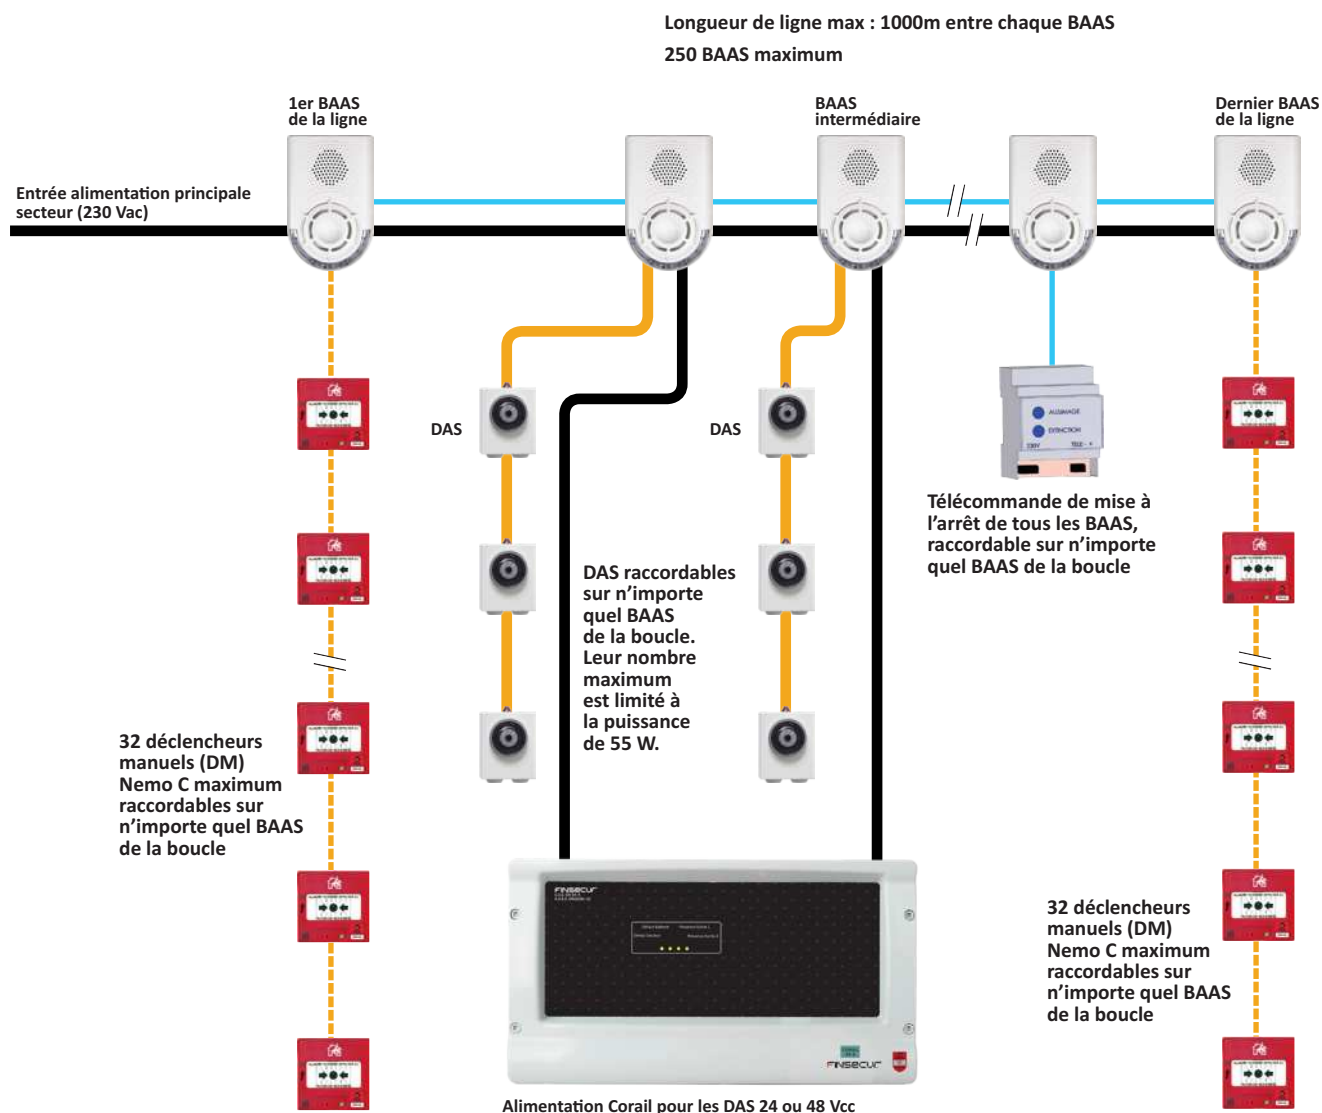

Sonora BAAS-Ma-Me et BAASL-Ma-Me

BLOC AUTONOME D'ALARME SONORE OU SONORE ET LUMINEUSE, AVEC MESSAGE ENREGISTRÉ MARCHE ARRÊT

SYNOPTIQUE DE RACCORDEMENT

	1 paire 8/10e type C2
	1 paire 8/10e type CR1
	2 x 1,5mm² type CR1
	2 x 1,5mm² type C2 U1000 RO2 V