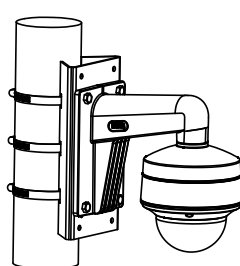

Order Models

DS-2CE5AD8T-AVPIT3ZF

DS-2CE5AD8T-VPIT3ZF

Dimension

Accessory

DS-1273ZJ-140-DM45

Wall mount

DS-1271ZJ-140-DM45

Pendant mount

DS-1275ZJ-SUS

Vertical pole mount

DS-1276ZJ-SUS

Corner mount

DS-1281ZJ-DM45

Inclined ceiling mount

DS-1280ZJ-DM45