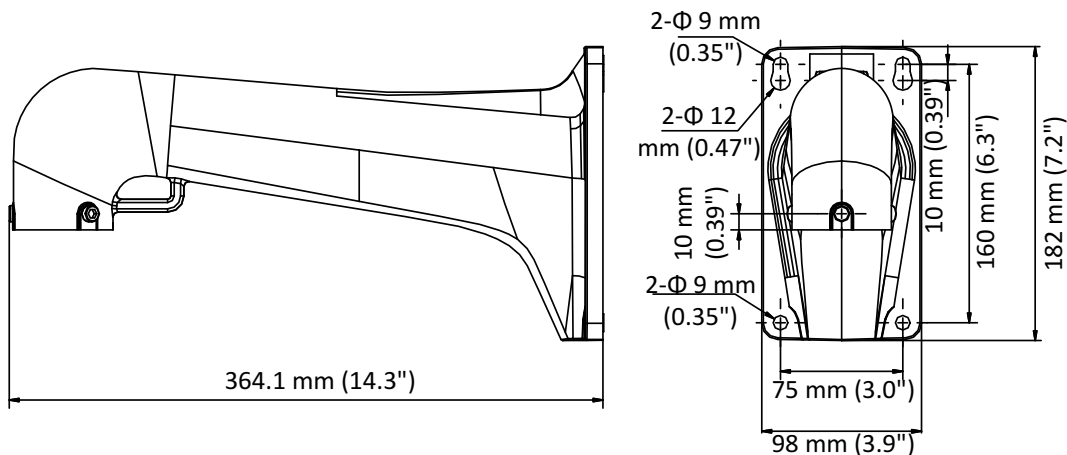

## Dimension

## Parameter

Model	DS-1603ZJ-P
Parameters	Wall Mount for PanoVu
Appearance	Platinum Gray
Material	Aluminum Alloy
Dimension	364.1 mm × 182.0 mm (14.3" × 7.2")
Weight	1400 g (3.09 lb.)