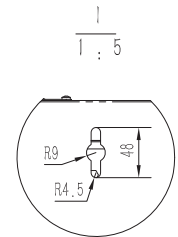

Armoire reseau ventilée à montage mural en rack 12U

US	VPN	RM4CASTERS-1N
	SKU	5RU494
EU	VPN	RM4CASTERS-1E
	SKU	J154585

*Roulettes optionnelles vendues séparément