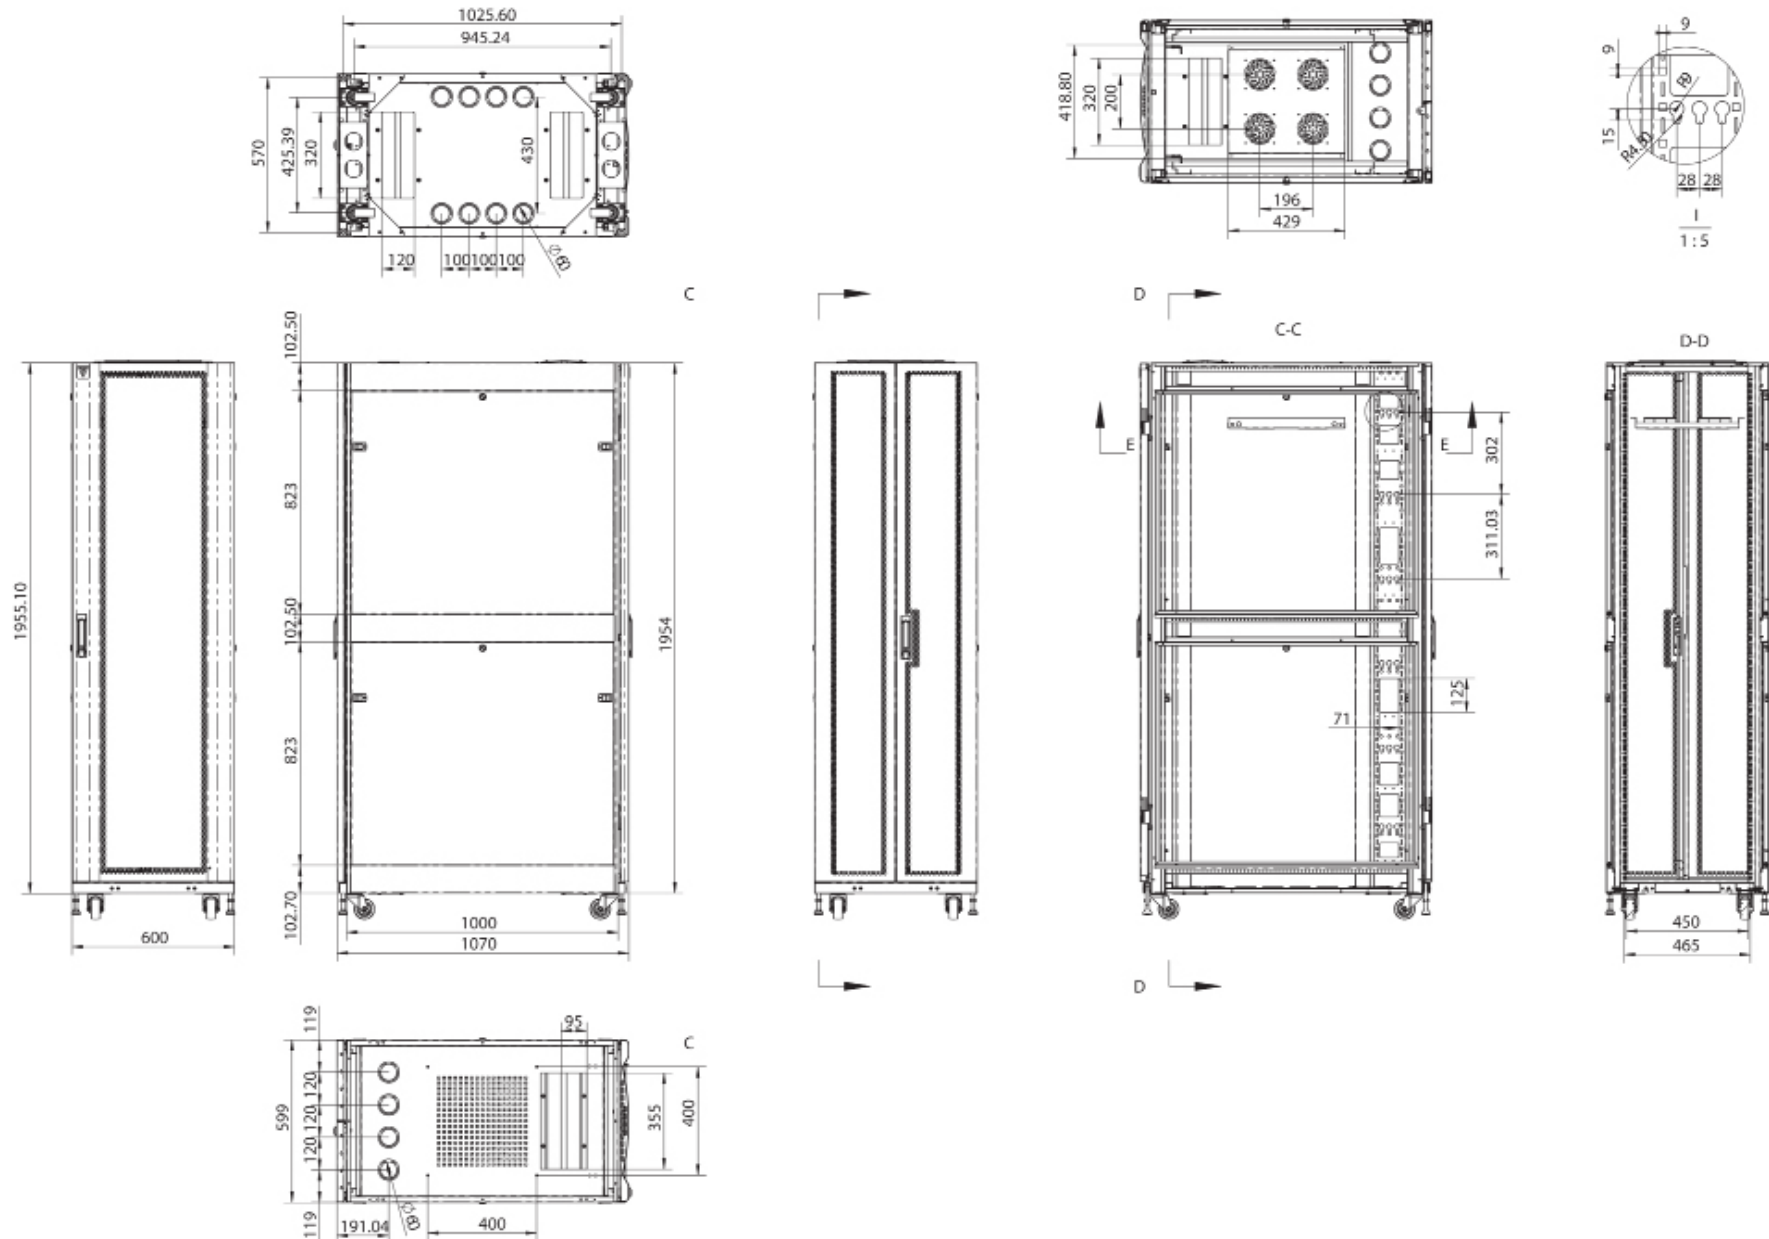

Enceinte 42U