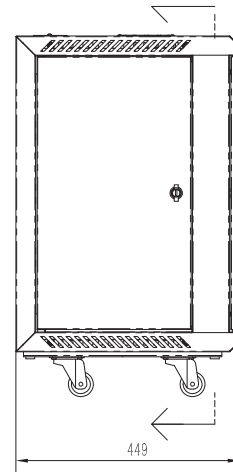

Armoire reseau munie d'une porte en verre à montage mural en rack 12U

US	VPN	RM4CASTERS-1N
	SKU	5RU494
EU	VPN	RM4CASTERS-1E
	SKU	J154585

*Roulettes optionnelles vendues séparément