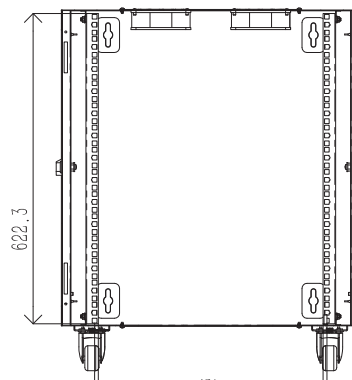

Armoire reseau munie d'une porte en verre à montage mural en rack 12U

US	VPN	RM4CASTERS-1N
	SKU	5RU494
EU	VPN	RM4CASTERS-1E
	SKU	J154585

*Roulettes optionnelles vendues séparément