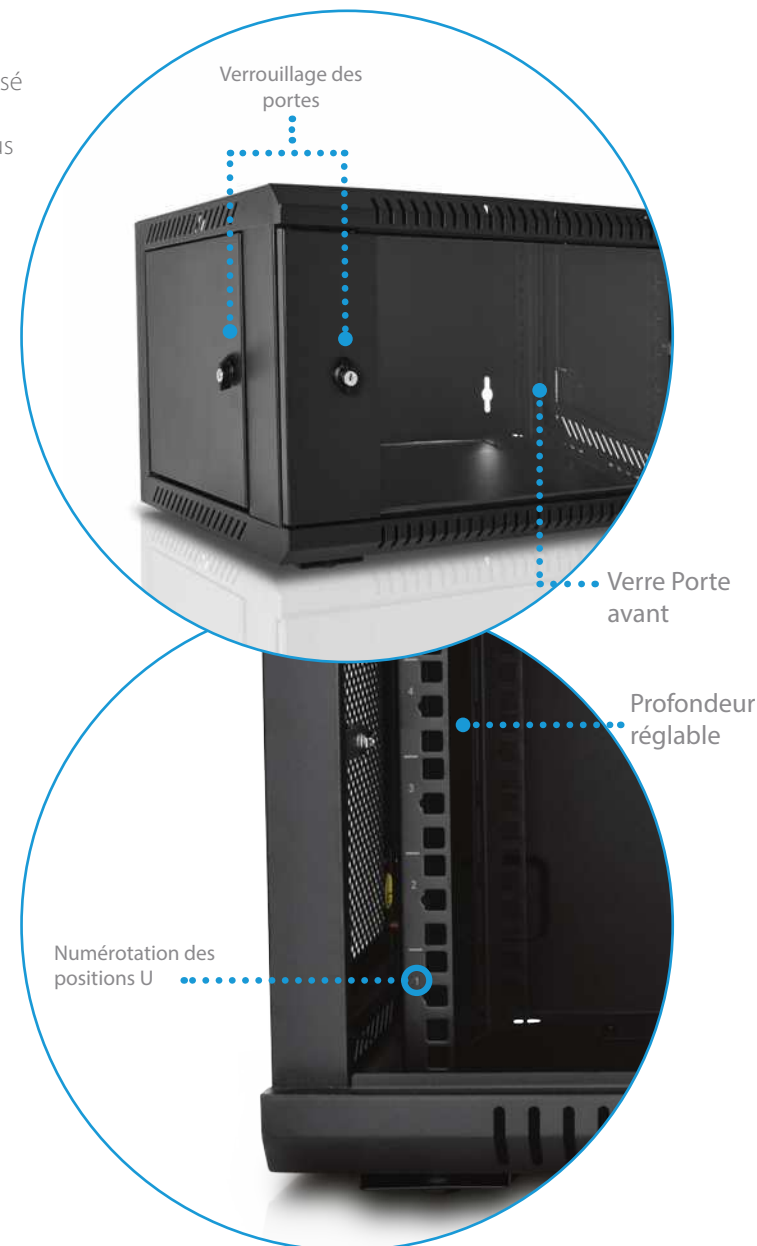

# Armoire reseau ventilée à montage mural en rack 9U

- Armoire reseau verrouillable livrée entièrement assemblée, munie d'une porte frontale et de panneaux latéraux ventilés pour maintenir l'équipement au frais
- Rails de montage entièrement réglables, numérotation des positions U et trous carrés pour le montage aisé de l'équipement
- Des roulettes optionnelles peuvent être installées pour pouvoir rouler au sol ou sous les bureaux pour plus de polyvalence.
- Panneaux de câblage supérieur et inférieur amovibles pour une présentation uniformisée
- Structure en acier laminé à froid de haute qualité, garantie 5 ans

# Armoire reseau munie d'une porte en verre à montage mural en rack 9U

- Armoire reseau verrouillable livrée entièrement assemblée, munie d'une porte en verre afin de pouvoir surveiller votre équipement sans avoir à ouvrir l'Armoire reseau
- Rails de montage entièrement réglables, numérotation des positions U et trous carrés pour le montage aisé de l'équipement
- Des roulettes optionnelles peuvent être installées pour pouvoir rouler au sol ou sous les bureaux pour plus de polyvalence.
- Panneaux de câblage supérieur et inférieur amovibles pour une présentation uniformisée
- Structure en acier laminé à froid de haute qualité, garantie 5 ans