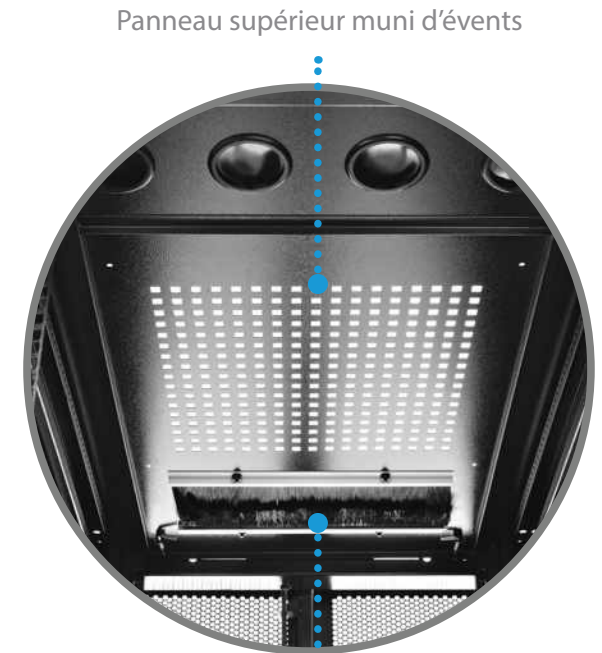

Enceinte 42U

Tablette 4 ventilateurs rackable

	US	UE	R.-U.
VPN	RM4FANTRAY-1N	RM4FANTRAY-1E	RM4FANTRAY-1E
SKU	4L8976	J153393	J153394

- Installation facile au plafond de l'enceinte à montage en rack V7 RMEC42U
- Le kit de ventilateur comprend une tablette en acier massif équipée de 4 ventilateurs avec cordon d'alimentation
- Fournit un débit d'air supplémentaire contribuant à réduire l'accumulation de chaleur et à prolonger la durée de vie des équipements montés en rack
- Puissants ventilateurs silencieux montés sur roulements à billes
- Livré préassemblé pour un déploiement rapide