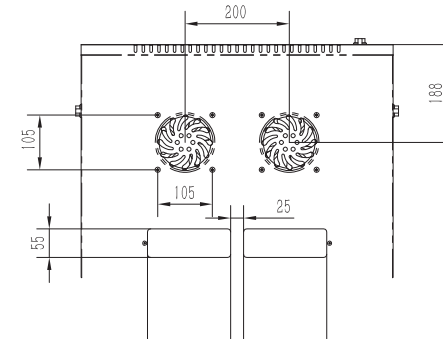

Armoire reseau ventilée à montage mural en rack 12U

US	VPN	RM4CASTERS-1N
	SKU	5RU494
EU	VPN	RM4CASTERS-1E
	SKU	J154585

*Roulettes optionnelles vendues séparément