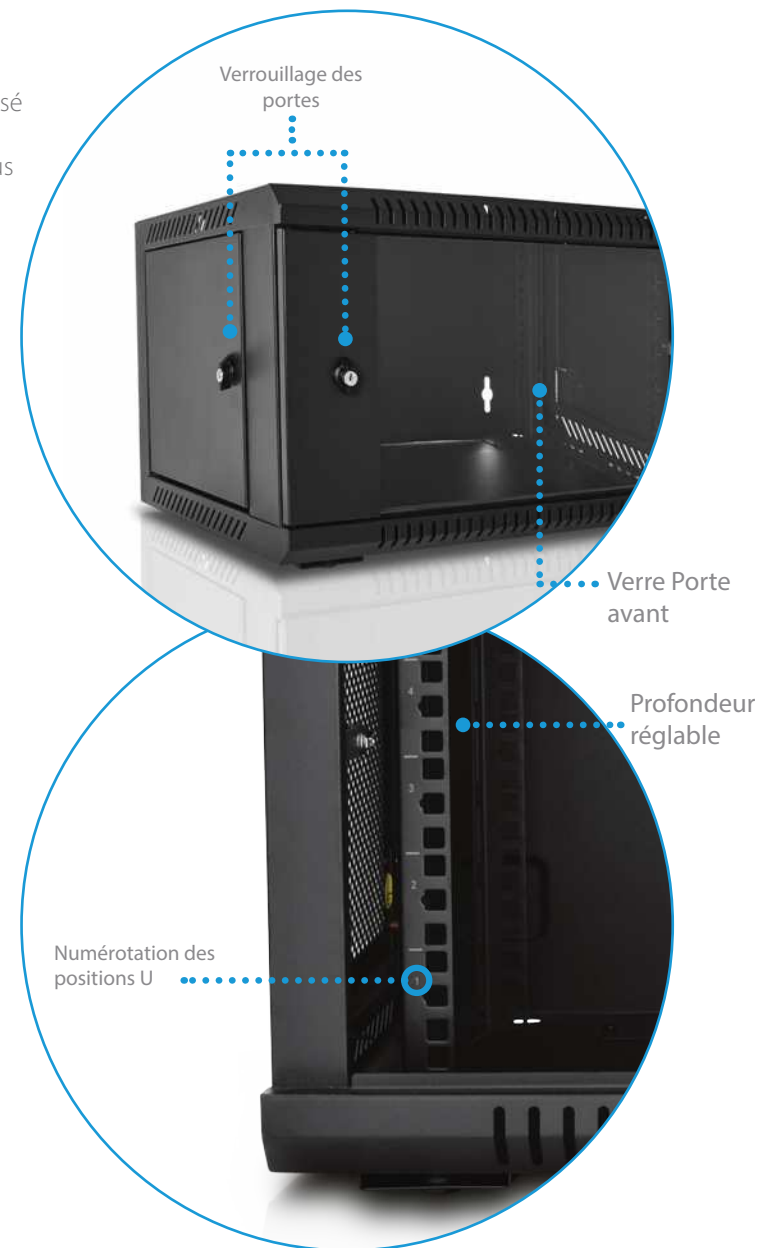

# Armoire reseau munie d'une porte en verre à montage mural en rack 12U

- Armoire reseau verrouillable livrée entièrement assemblée, munie d'une porte en verre afin de pouvoir surveiller votre équipement sans avoir à ouvrir l'Armoire reseau
- Rails de montage entièrement réglables, numérotation des positions U et trous carrés pour le montage aisé de l'équipement
- Des roulettes optionnelles peuvent être installées pour pouvoir rouler au sol ou sous les bureaux pour plus de polyvalence.
- Panneaux de câblage supérieur et inférieur amovibles pour une présentation uniformisée
- Structure en acier laminé à froid de haute qualité, garantie 5 ans