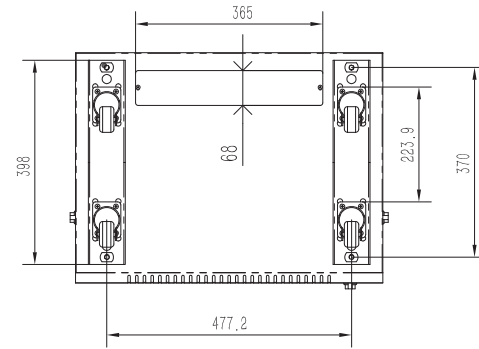

# Armoire reseau munie d'une porte en verre à montage mural en rack 9U

- Armoire reseau verrouillable livrée entièrement assemblée, munie d'une porte en verre afin de pouvoir surveiller votre équipement sans avoir à ouvrir l'Armoire reseau
- Rails de montage entièrement réglables, numérotation des positions U et trous carrés pour le montage aisé de l'équipement
- Des roulettes optionnelles peuvent être installées pour pouvoir rouler au sol ou sous les bureaux pour plus de polyvalence.
- Panneaux de câblage supérieur et inférieur amovibles pour une présentation uniformisée
- Structure en acier laminé à froid de haute qualité, garantie 5 ans