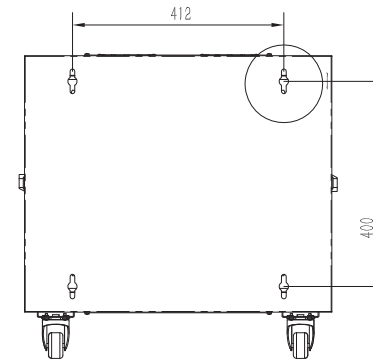

# Armoire reseau munie d'une porte en verre à montage mural en rack 9U

- Armoire reseau verrouillable livrée entièrement assemblée, munie d'une porte en verre afin de pouvoir surveiller votre équipement sans avoir à ouvrir l'Armoire reseau
- Rails de montage entièrement réglables, numérotation des positions U et trous carrés pour le montage aisé de l'équipement
- Des roulettes optionnelles peuvent être installées pour pouvoir rouler au sol ou sous les bureaux pour plus de polyvalence.
- Panneaux de câblage supérieur et inférieur amovibles pour une présentation uniformisée
- Structure en acier laminé à froid de haute qualité, garantie 5 ans