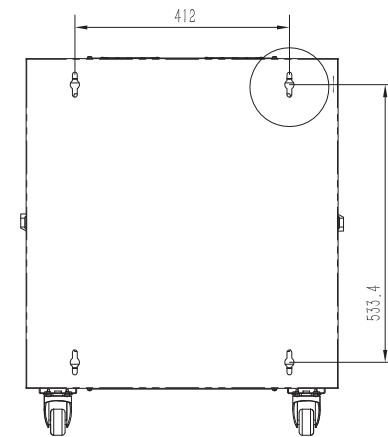

Armoire reseau ventilée à montage mural en rack 12U

US	VPN	RM4CASTERS-1N
	SKU	5RU494
EU	VPN	RM4CASTERS-1E
	SKU	J154585

*Roulettes optionnelles vendues séparément