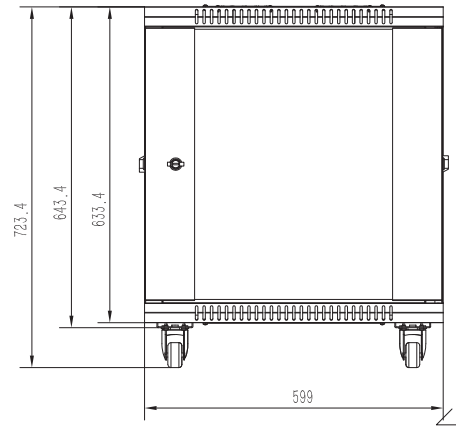

Armoire reseau munie d'une porte en verre à montage mural en rack 12U

US	VPN	RM4CASTERS-1N
	SKU	5RU494
EU	VPN	RM4CASTERS-1E
	SKU	J154585

*Roulettes optionnelles vendues séparément