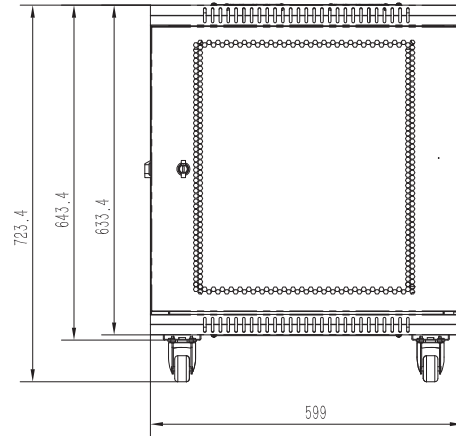

# Armoire reseau munie d'une porte en verre à montage mural en rack 12U

- Armoire reseau verrouillable livrée entièrement assemblée, munie d'une porte en verre afin de pouvoir surveiller votre équipement sans avoir à ouvrir l'Armoire reseau
- Rails de montage entièrement réglables, numérotation des positions U et trous carrés pour le montage aisé de l'équipement
- Des roulettes optionnelles peuvent être installées pour pouvoir rouler au sol ou sous les bureaux pour plus de polyvalence.
- Panneaux de câblage supérieur et inférieur amovibles pour une présentation uniformisée
- Structure en acier laminé à froid de haute qualité, garantie 5 ans