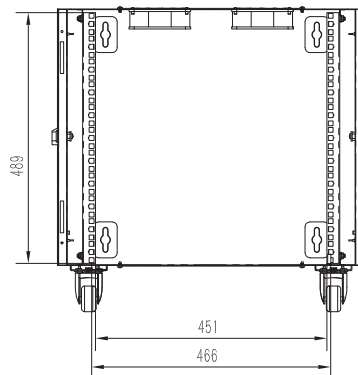

# Armoire reseau munie d'une porte en verre à montage mural en rack 9U

- Armoire reseau verrouillable livrée entièrement assemblée, munie d'une porte en verre afin de pouvoir surveiller votre équipement sans avoir à ouvrir l'Armoire reseau
- Rails de montage entièrement réglables, numérotation des positions U et trous carrés pour le montage aisé de l'équipement
- Des roulettes optionnelles peuvent être installées pour pouvoir rouler au sol ou sous les bureaux pour plus de polyvalence.
- Panneaux de câblage supérieur et inférieur amovibles pour une présentation uniformisée
- Structure en acier laminé à froid de haute qualité, garantie 5 ans