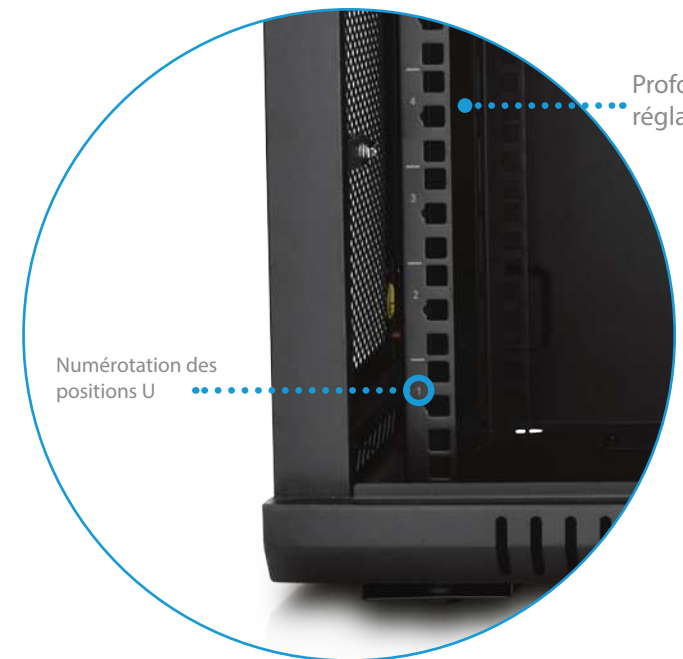

US	EU
VPN	RMWC9UV450-1N	RMWC9UV450-1E
SKU	5RU490	J154587