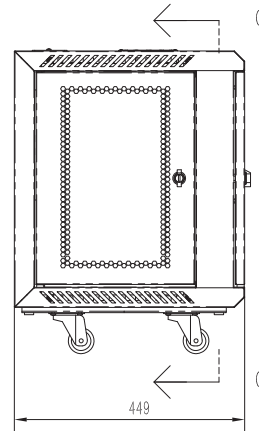

# Armoire reseau munie d'une porte en verre à montage mural en rack 9U

- Armoire reseau verrouillable livrée entièrement assemblée, munie d'une porte en verre afin de pouvoir surveiller votre équipement sans avoir à ouvrir l'Armoire reseau
- Rails de montage entièrement réglables, numérotation des positions U et trous carrés pour le montage aisé de l'équipement
- Des roulettes optionnelles peuvent être installées pour pouvoir rouler au sol ou sous les bureaux pour plus de polyvalence.
- Panneaux de câblage supérieur et inférieur amovibles pour une présentation uniformisée
- Structure en acier laminé à froid de haute qualité, garantie 5 ans