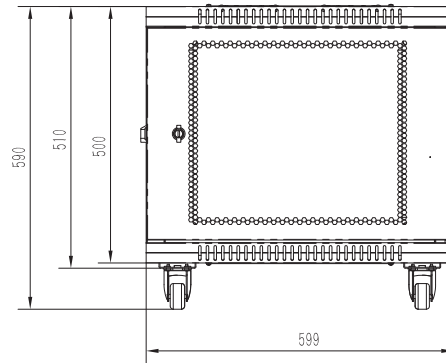

# Armoire reseau munie d'une porte en verre à montage mural en rack 9U

- Armoire reseau verrouillable livrée entièrement assemblée, munie d'une porte en verre afin de pouvoir surveiller votre équipement sans avoir à ouvrir l'Armoire reseau
- Rails de montage entièrement réglables, numérotation des positions U et trous carrés pour le montage aisé de l'équipement
- Des roulettes optionnelles peuvent être installées pour pouvoir rouler au sol ou sous les bureaux pour plus de polyvalence.
- Panneaux de câblage supérieur et inférieur amovibles pour une présentation uniformisée
- Structure en acier laminé à froid de haute qualité, garantie 5 ans