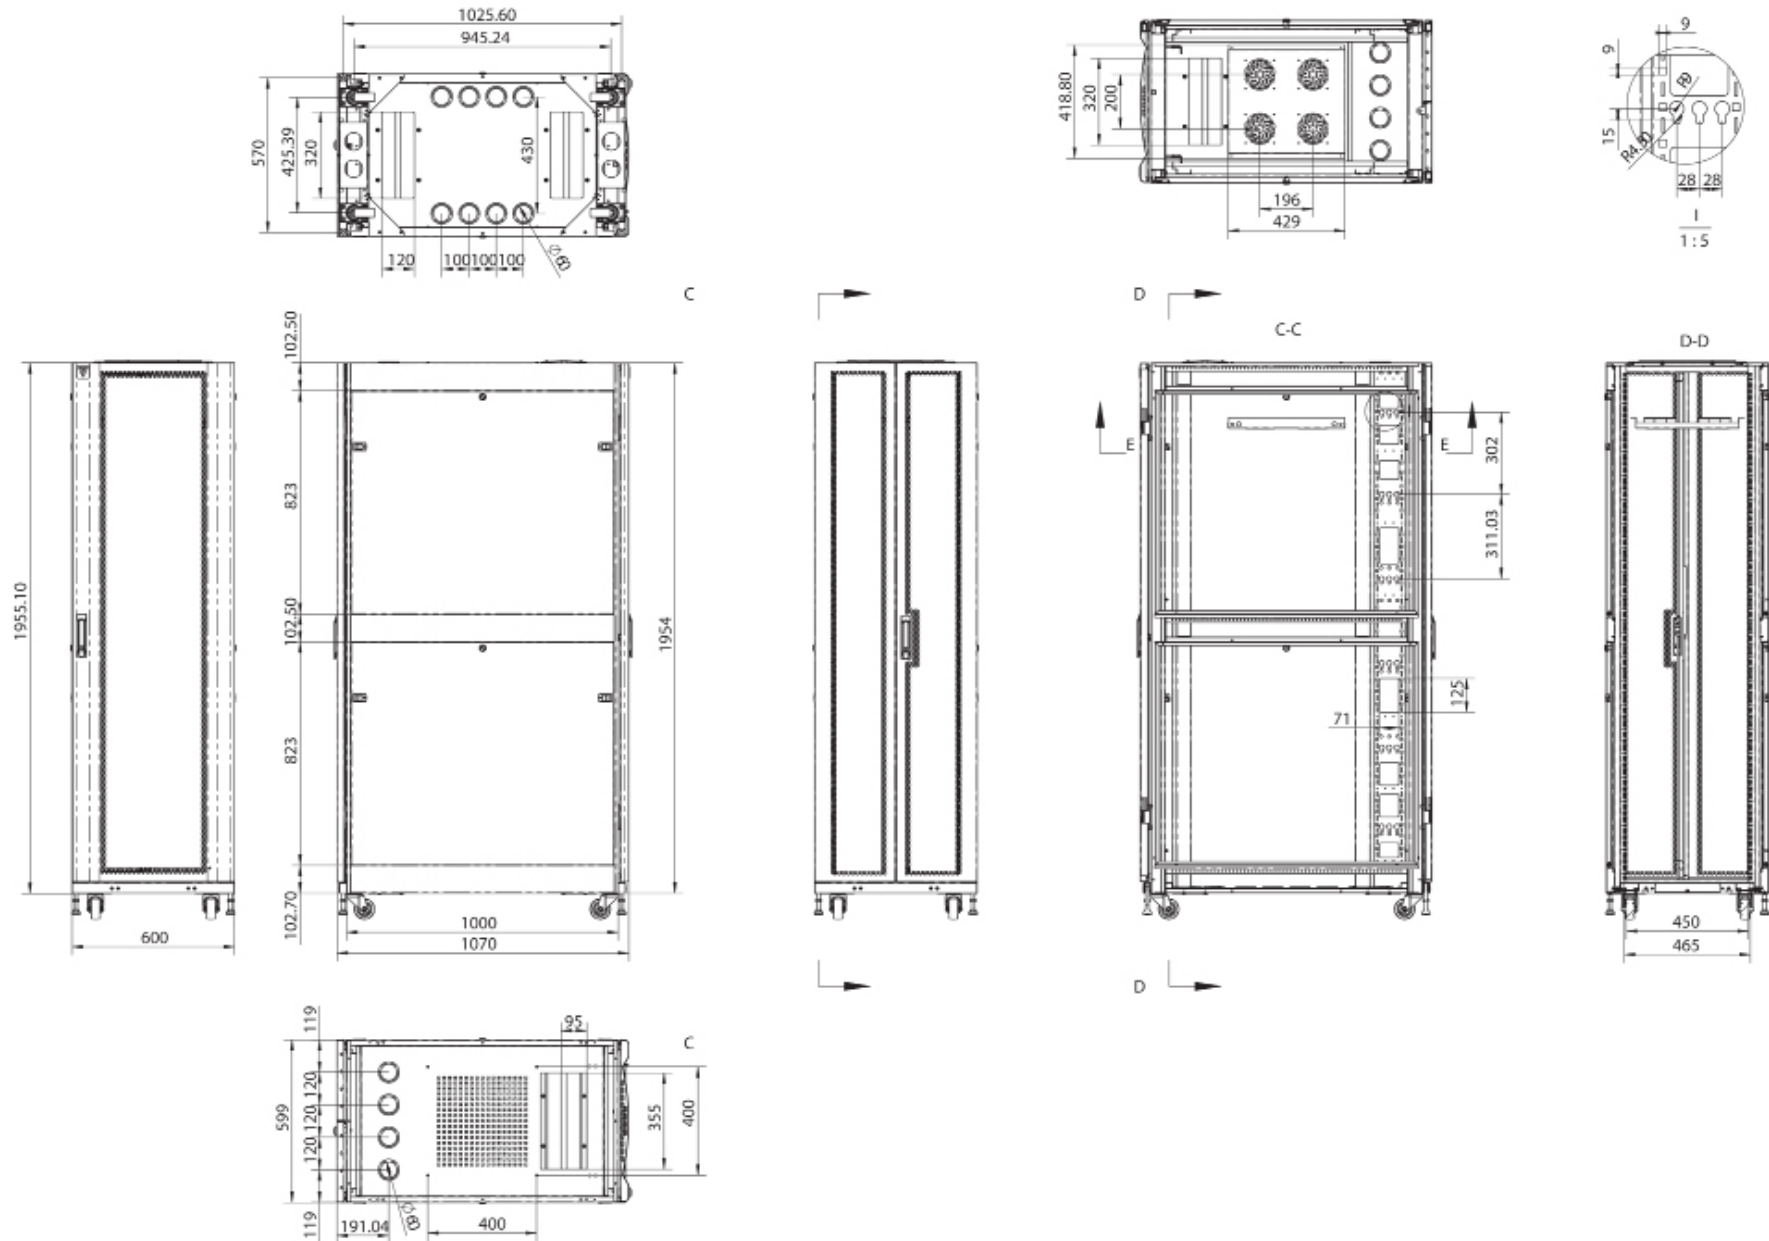

Enceinte 42U