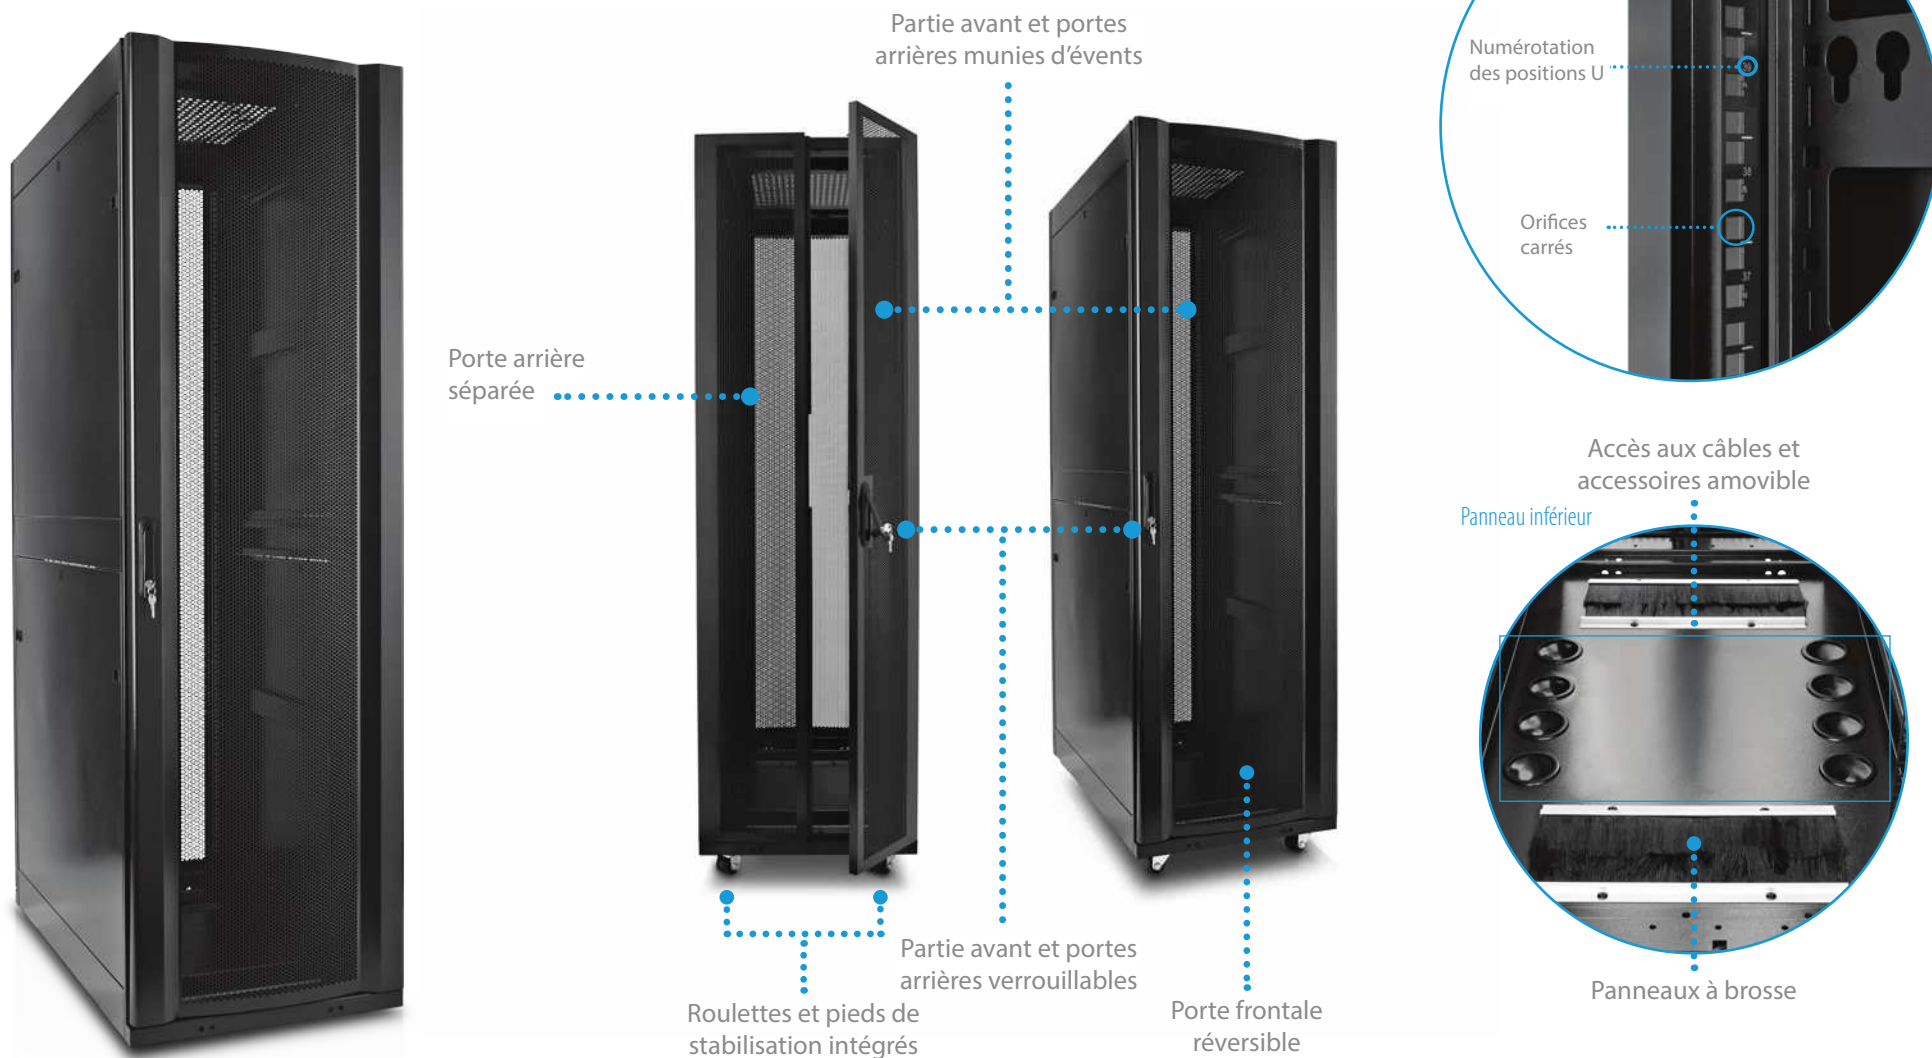

Enceinte 42U

- Enceinte verrouillable livrée entièrement assemblée, munie d'une porte frontale ventilée et de portes arrière séparées
- Rails de montage réglables et numérotation des positions U et trous carrés pour le montage aisé de l'équipement
- Panneaux latéraux démontables faciles d'accès et panneaux de câblage supérieur et inférieur amovibles
- Gestion des câbles intégrée sur toute la longueur de l'armoire
- Comprend une armoire avec roulettes et pieds de nivellement, un jeu de clés pour les portes et les flancs et 50 jeux d'accessoires de montage
- Structure en acier laminé à froid de haute qualité, garantie 5 ans

	US	UE
VPN	RMEC42U-1N	RMEC42U-1E
SKU	4N2873	J153374