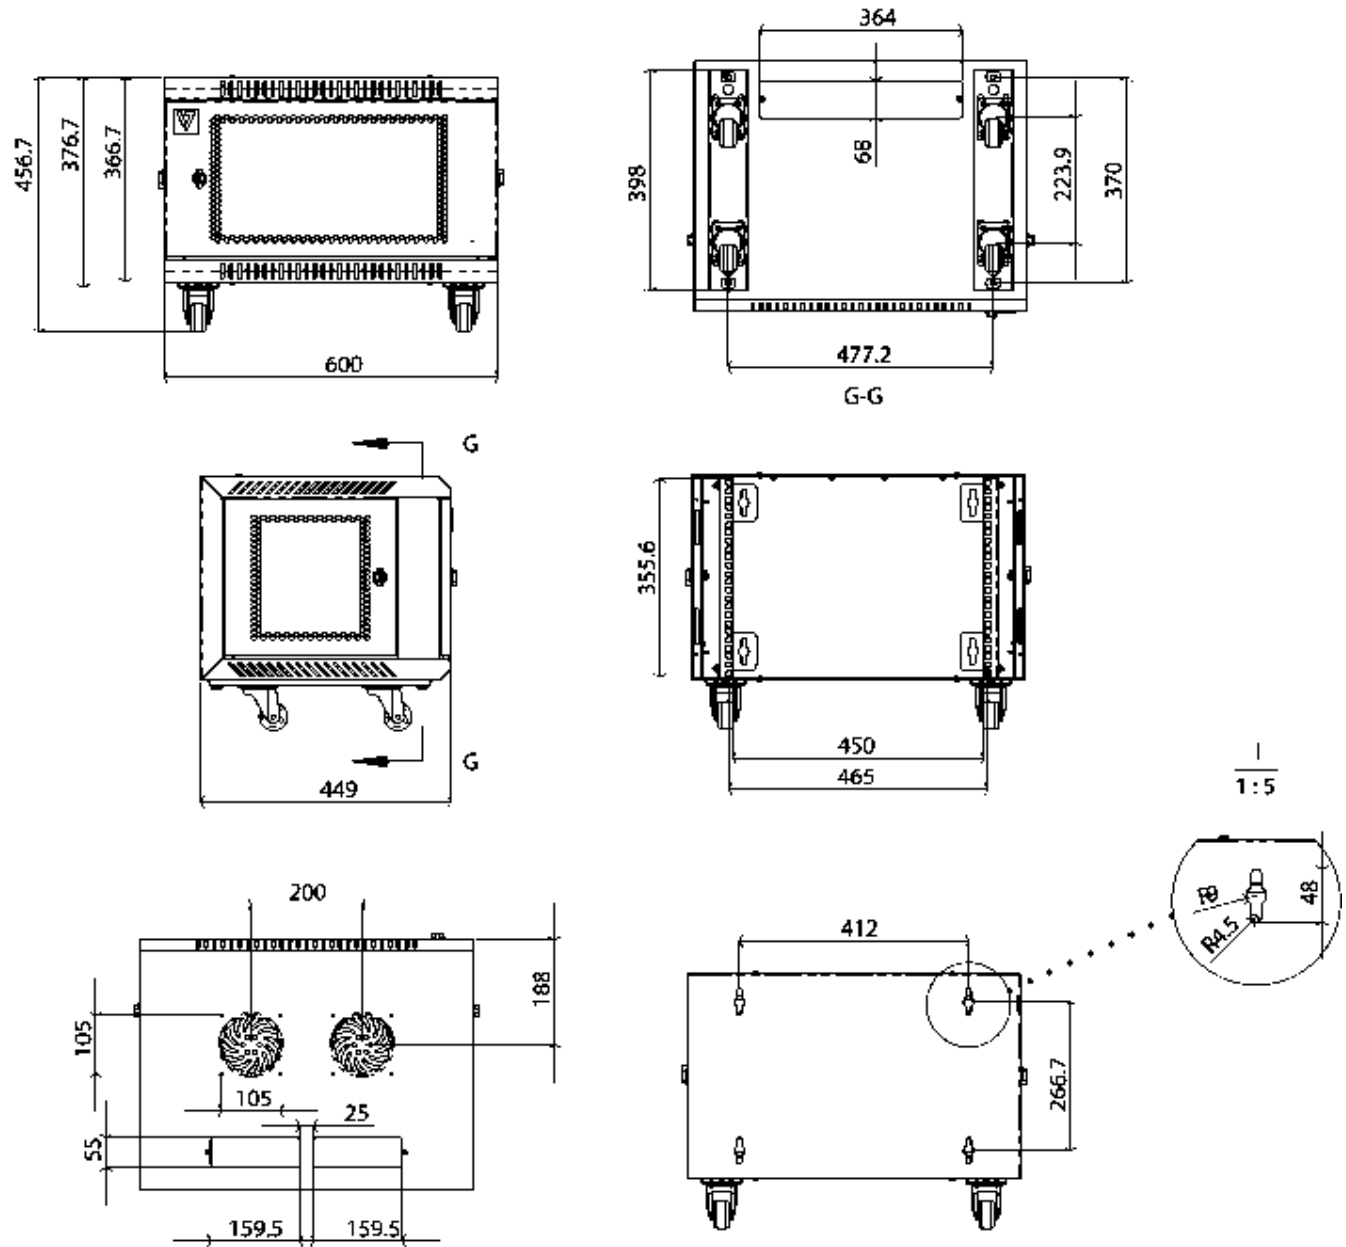

Enceinte murale 6U