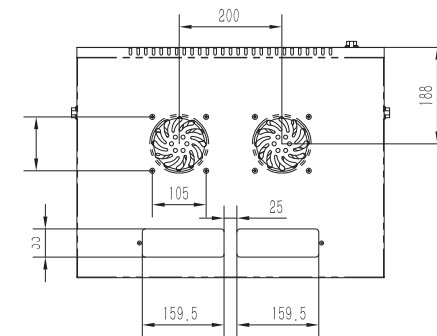

Armoire reseau ventilée à montage mural en rack 9U

US	VPN	RM4CASTERS-1N
	SKU	5RU494
EU	VPN	RM4CASTERS-1E
	SKU	J154585

*Roulettes optionnelles vendues séparément