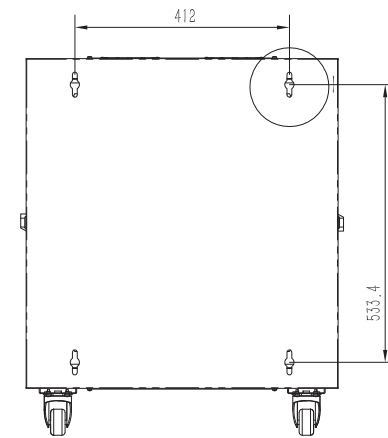

Armoire reseau ventilée à montage mural en rack 12U

US	VPN	RM4CASTERS-1N
	SKU	5RU494
EU	VPN	RM4CASTERS-1E
	SKU	J154585

*Roulettes optionnelles vendues séparément