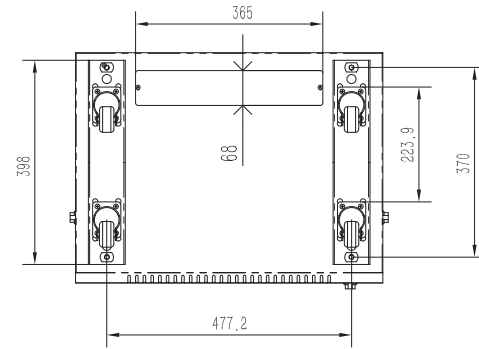

Armoire reseau ventilée à montage mural en rack 9U

US	VPN	RM4CASTERS-1N
	SKU	5RU494
EU	VPN	RM4CASTERS-1E
	SKU	J154585

*Roulettes optionnelles vendues séparément