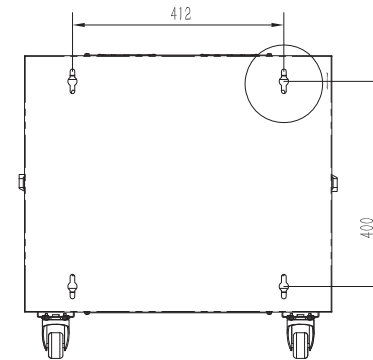

Armoire reseau ventilée à montage mural en rack 9U

US	VPN	RM4CASTERS-1N
	SKU	5RU494
EU	VPN	RM4CASTERS-1E
	SKU	J154585

*Roulettes optionnelles vendues séparément