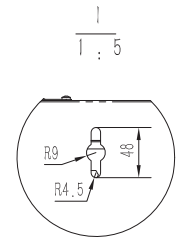

Armoire reseau ventilée à montage mural en rack 12U

US	VPN	RM4CASTERS-1N
	SKU	5RU494
EU	VPN	RM4CASTERS-1E
	SKU	J154585

*Roulettes optionnelles vendues séparément