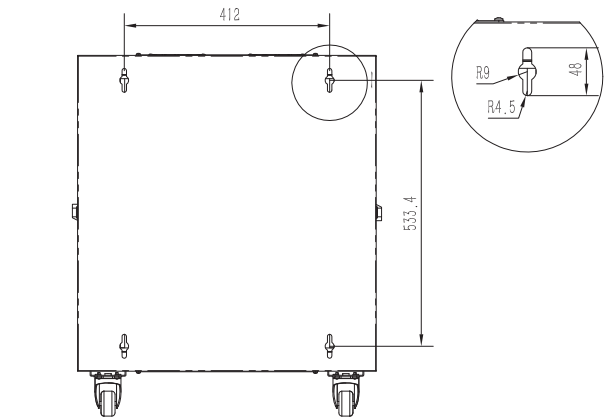

Armoire reseau munie d'une porte en verre à montage mural en rack 12U

US	VPN	RM4CASTERS-1N
	SKU	5RU494
EU	VPN	RM4CASTERS-1E
	SKU	J154585

*Roulettes optionnelles vendues séparément