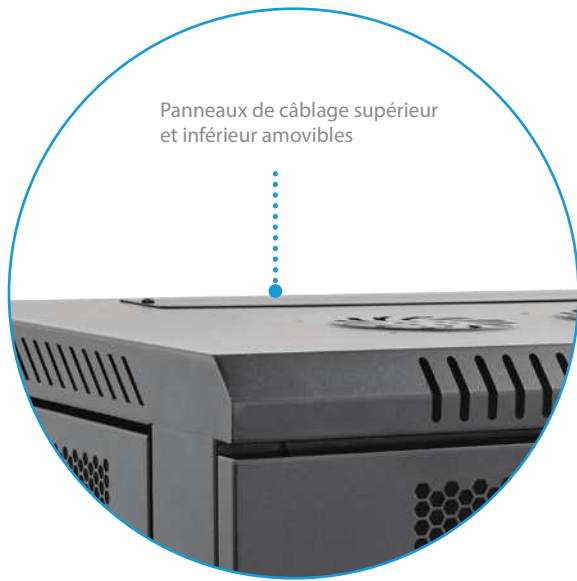

Armoire reseau munie d'une porte en verre à montage mural en rack 12U

US	VPN	RM4CASTERS-1N
	SKU	5RU494
EU	VPN	RM4CASTERS-1E
	SKU	J154585

*Roulettes optionnelles vendues séparément