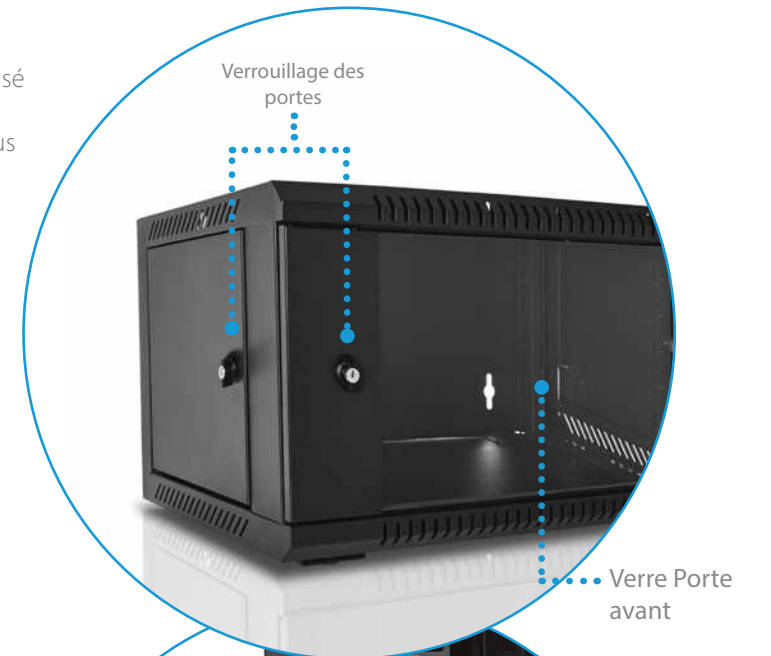

# Armoire reseau munie d'une porte en verre à montage mural en rack 9U

- Armoire reseau verrouillable livrée entièrement assemblée, munie d'une porte en verre afin de pouvoir surveiller votre équipement sans avoir à ouvrir l'Armoire reseau
- Rails de montage entièrement réglables, numérotation des positions U et trous carrés pour le montage aisé de l'équipement
- Des roulettes optionnelles peuvent être installées pour pouvoir rouler au sol ou sous les bureaux pour plus de polyvalence.
- Panneaux de câblage supérieur et inférieur amovibles pour une présentation uniformisée
- Structure en acier laminé à froid de haute qualité, garantie 5 ans