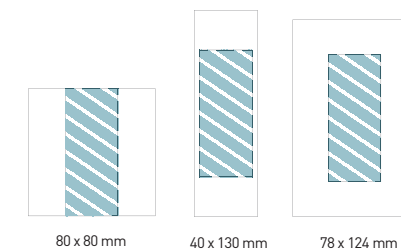

ÉMETTEUR 5 CANAUX + FONCTION TILTING*

QCTX04H

Portable

QCTX04W

Mural

QCTX04D

Mural
Dekora

* orientation micrométrique sans fil des lames pour un meilleur contrôle de la lumière du soleil dans la pièce.

Dimensions

80 x 33 mm

80 x 80 mm

40 x 130 mm

78 x 124 mm