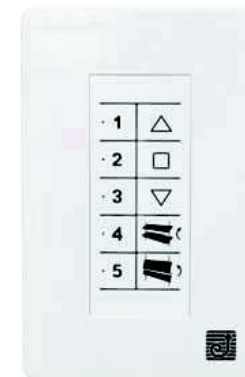

ÉMETTEUR 1 CANAL

QCTX01H

Portable

QCTX01W

Mural

QCTX01D

Mural
Dekora

ÉMETTEUR 5 CANAUX + BOUTON PRESET + BOUTON ALL

QCTX02H

Portable

QCTX02W

Mural

QCTX02D

Mural
Dekora

Les télécommandes multicanaux Emitto SMART Line sont conçus pour un contrôle rapide et intuitif : fonctions directes uniquement, pas de boutons de sélection.

ÉMETTEUR 5 CANAUX + FONCTION TILTING*

QCTX04H

Portable

QCTX04W

Mural

QCTX04D

Mural
Dekora

* orientation micrométrique sans fil des lames pour un meilleur contrôle de la lumière du soleil dans la pièce.

Détails techniques

Canaux	de 1 à 5
Fréquence	868.30 MHz
Alimentation	3V mod. CR2032
Autonomie de la batterie	2 ans
Puissance rayonnée	0,150 mW
Protection	IP40
Couverture (int/ext)	20 m / 200 m
Code radio	RC Gaposa
Temp. de fonctionnement	-5°C / +40°C