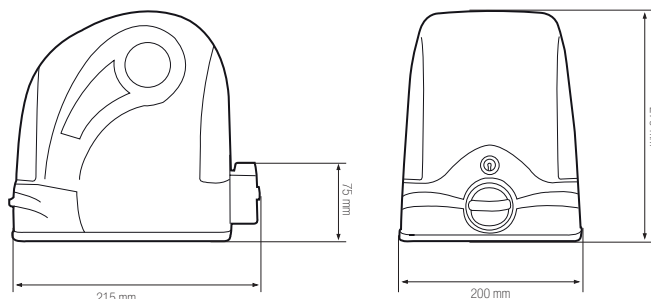

MÉCANIQUE

- Vitesse du moteur: 2200 U/min.
- Vitesse: 12m/min.
- Durée de fonctionnement DF: 100%
- Max. cycles par jour: 50
- Température de fonctionnement: -20 +55 °C
- Classe de protection: I
- Degré de protection: IP44