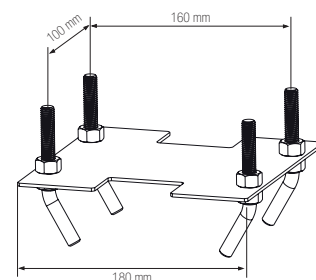

SPÉCIFICATIONS STANDARD.

MASSE DE PORTE

Max. largeur de vantail / poids:

- 8 m / 500 kg

EXPÉDITION.

POIDS D'EXPÉDITION

(en kg)

CARTON