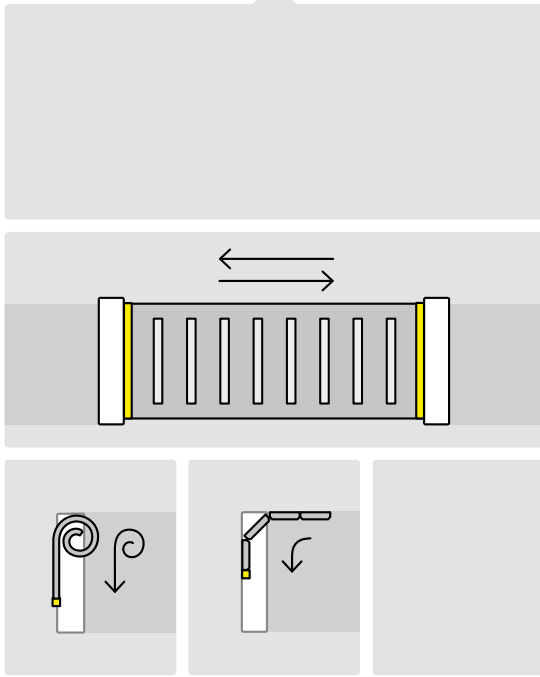

APPLICATIONS