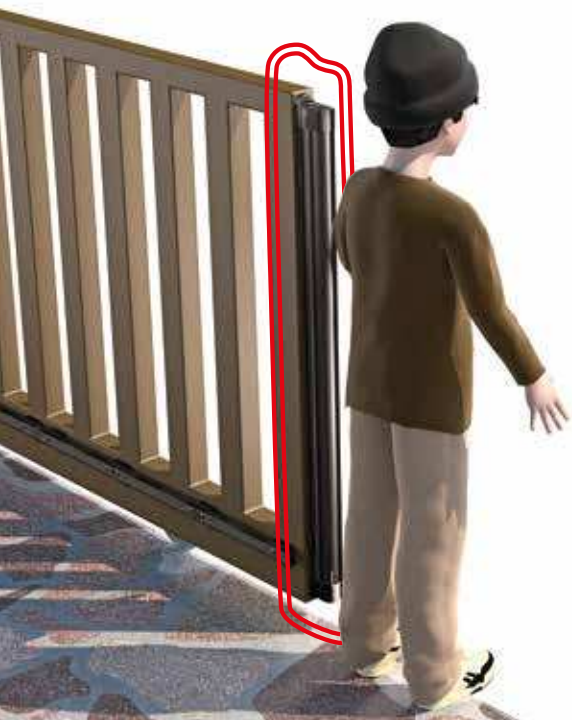

**TOTAL
SAFETY**

Safety guaranteed on all
border's length, including
endcaps.

SERVACOM PROACCESS - 4, allée des Sorbiers - Nancy Porte Sud - Site
des Erables - 54180 HEILLECOURT Tél. : 03.83.17.08.08 - Fax :
03.83.17.08.09 - HotLine : 0890 031 115 - info@serviacom.fr -
www.serviacom.fr