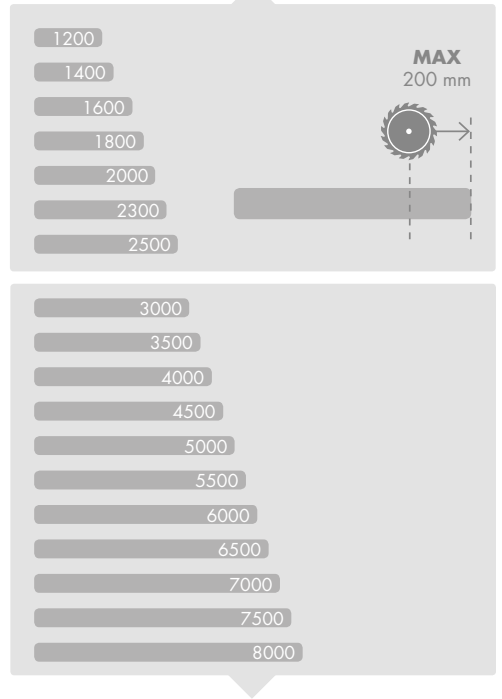

LENGTHS AND TRIMMING