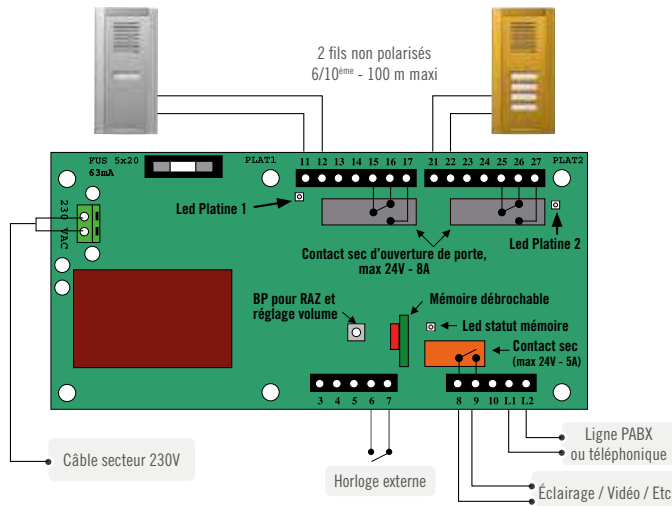

PLATINES DISPONIBLES SEULES (HORS PACK)

Platines à bouton(s)

Platines 1 bouton + clavier 9 touches

Platines à boutons + clavier 12 touches

Interface 230V

Interface 12/24V

SCHÉMAS SIMPLIFIÉS

BRANCHEMENT 230V