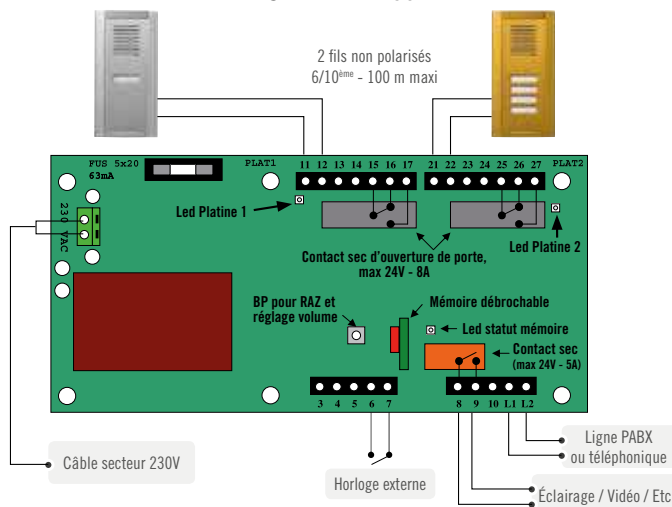

### PLATINES DISPONIBLES SEULES (HORS PACK)

Platines à bouton(s)

Platines 1 bouton + clavier 9 touches

Platines à boutons + clavier 12 touches

Interface 230V

Interface 12/24V

## SCHÉMAS SIMPLIFIÉS

**BRANCHEMENT 230V**

**BRANCHEMENT 12/24V**