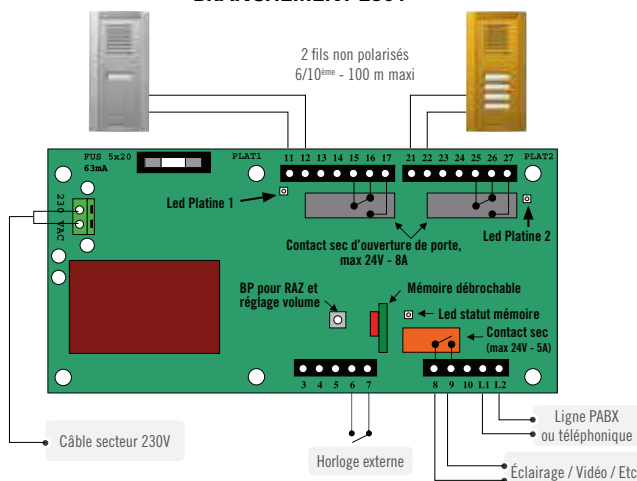

ACCESSOIRES

12-0117	Casquette, finition argent	
12-0118	Casquette, finition or	
12-0119	Interface en 12/24V	
12-0120	Interface en 230V	

PLATINES DISPONIBLES SEULES (HORS PACK)

Platines à bouton(s)

Platines 1 bouton + clavier 9 touches

Platines à boutons + clavier 12 touches

Interface 230V

Interface 12/24V

SCHEMAS SIMPLIFIÉS

BRANCHEMENT 230V

BRANCHEMENT 12/24V