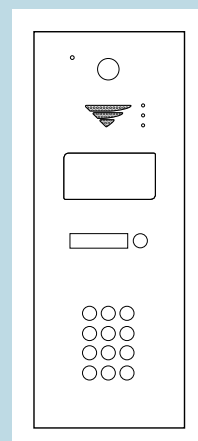

Haut-parleur
Bouton d'appel
Clavier rétro-éclairé
Lecteur transpondeur
Récepteur S500
Contact pur de commande
Alimentation 12 VCC
Activation via appel téléphonique
Programmation internet « MyCardin »
Programmation via SMS
Gestion programmable de l'horloge et
des vacances (illimitée)
Gestion des droits d'accès

Caméra vidéo numérique
Haut-parleur
Bouton d'appel
Clavier rétro-éclairé
Lecteur transpondeur
Récepteur S500
Contact pur de commande
Alimentation 12 VCC
Activation via appel téléphonique
Programmation internet « MyCardin »
Programmation via SMS
Gestion programmable de l'horloge et
des vacances (illimitée)
Gestion des droits d'accès

CAR5011