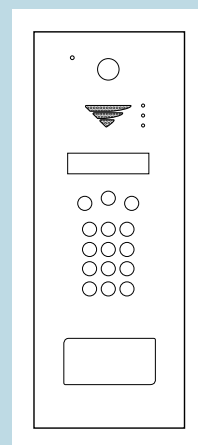

Caméra vidéo numérique
Haut-parleur
Écran OLED
Bouton d'appel
Clavier rétro-éclairé
Lecteur transpondeur
Récepteur S500
Contact pur de commande
Alimentation 12 VCC
Activation via appel téléphonique
Programmation internet « MyCardin »
Gestion programmable de l'horloge et
des vacances (illimitée)
Gestion des droits d'accès

CAR5000