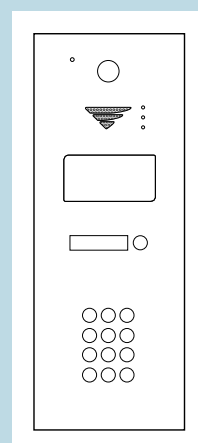

Haut-parleur
Bouton d'appel
Clavier rétro-éclairé
Lecteur transpondeur
Récepteur S500
Contact pur de commande
Alimentation 12 VCC
Activation via appel téléphonique
Programmation internet « MyCardin »
Programmation via SMS
Gestion programmable de l'horloge et
des vacances (illimitée)
Gestion des droits d'accès

Caméra vidéo numérique
Haut-parleur
Bouton d'appel
Clavier rétro-éclairé
Lecteur transpondeur
Récepteur S500
Contact pur de commande
Alimentation 12 VCC
Activation via appel téléphonique
Programmation internet « MyCardin »
Programmation via SMS
Gestion programmable de l'horloge et
des vacances (illimitée)
Gestion des droits d'accès

CAR5011