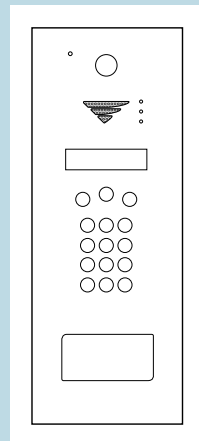

Caméra vidéo numérique
Haut-parleur
Écran OLED
Bouton d'appel
Clavier rétro-éclairé
Lecteur transpondeur
Récepteur S500
Contact pur de commande
Alimentation 12 VCC
Activation via appel téléphonique
Programmation internet « MyCardin »
Gestion programmable de l'horloge et
des vacances (illimitée)
Gestion des droits d'accès

CAR5000