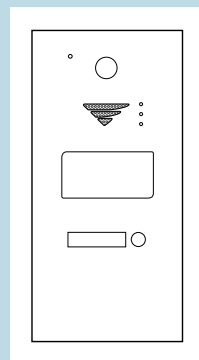

Haut-parleur
Bouton d'appel
Lecteur transpondeur
Récepteur S500
Contact pur de commande
Alimentation 12 VCC
Activation via appel téléphonique
Programmation internet « MyCardin »
Programmation via SMS
Gestion programmable de l'horloge et
des vacances (illimitée)
Gestion des droits d'accès

Caméra vidéo numérique
Haut-parleur
Bouton d'appel
Lecteur transpondeur
Récepteur S500
Contact pur de commande
Alimentation 12 VCC
Activation via appel téléphonique
Programmation internet « MyCardin »
Programmation via SMS
Gestion programmable de l'horloge et
des vacances (illimitée)
Gestion des droits d'accès

CAR5001