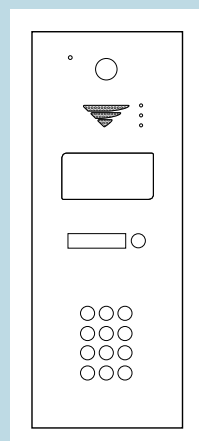

Haut-parleur
Bouton d'appel
Clavier rétro-éclairé
Lecteur transpondeur
Récepteur S500
Contact pur de commande
Alimentation 12 VCC
Activation via appel téléphonique
Programmation internet « MyCardin »
Programmation via SMS
Gestion programmable de l'horloge et
des vacances (illimitée)
Gestion des droits d'accès

Caméra vidéo numérique
Haut-parleur
Bouton d'appel
Clavier rétro-éclairé
Lecteur transpondeur
Récepteur S500
Contact pur de commande
Alimentation 12 VCC
Activation via appel téléphonique
Programmation internet « MyCardin »
Programmation via SMS
Gestion programmable de l'horloge et
des vacances (illimitée)
Gestion des droits d'accès

CAR5011