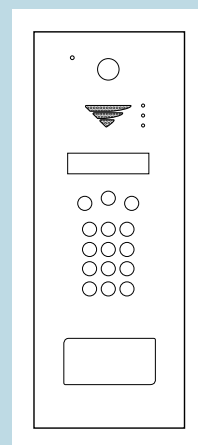

Caméra vidéo numérique
Haut-parleur
Écran OLED
Bouton d'appel
Clavier rétro-éclairé
Lecteur transpondeur
Récepteur S500
Contact pur de commande
Alimentation 12 VCC
Activation via appel téléphonique
Programmation internet « MyCardin »
Gestion programmable de l'horloge et des vacances (illimitée)
Gestion des droits d'accès

CAR5000