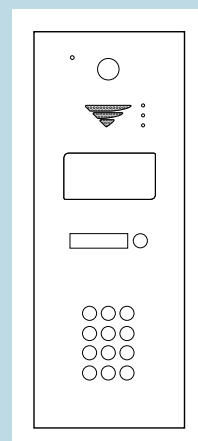

Haut-parleur
Bouton d'appel
Clavier rétro-éclairé
Lecteur transpondeur
Récepteur S500
Contact pur de commande
Alimentation 12 VCC
Activation via appel téléphonique
Programmation internet « MyCardin »
Programmation via SMS
Gestion programmable de l'horloge et des vacances (illimitée)
Gestion des droits d'accès

Caméra vidéo numérique
Haut-parleur
Bouton d'appel
Clavier rétro-éclairé
Lecteur transpondeur
Récepteur S500
Contact pur de commande
Alimentation 12 VCC
Activation via appel téléphonique
Programmation internet « MyCardin »
Programmation via SMS
Gestion programmable de l'horloge et des vacances (illimitée)
Gestion des droits d'accès

CAR5011