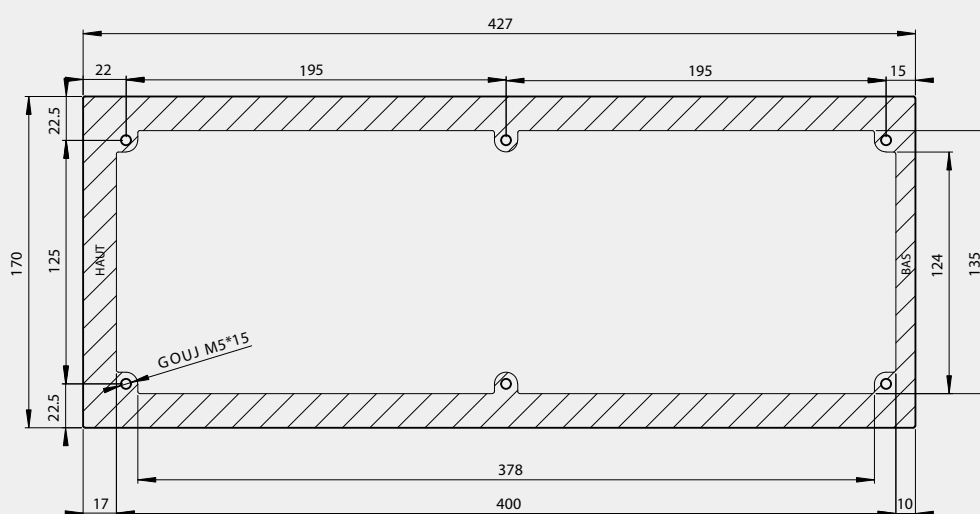

Mise en oeuvre - zone utile