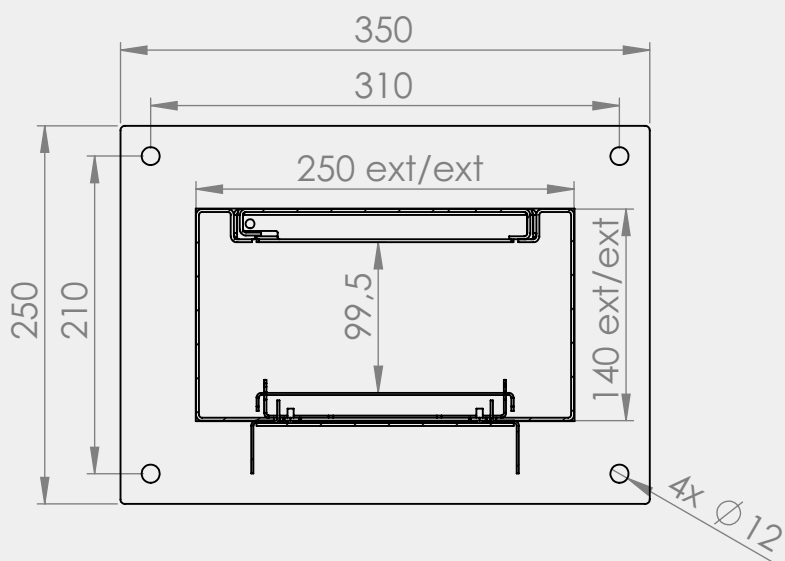

Mise en oeuvre - fixation au sol