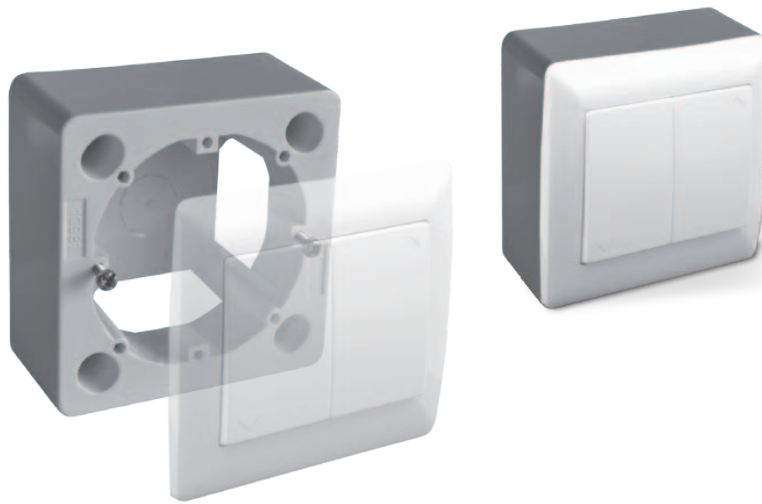

## ACPEGS

Support mural pour ACPEGS/ACPEFGS

80x80x37 mm